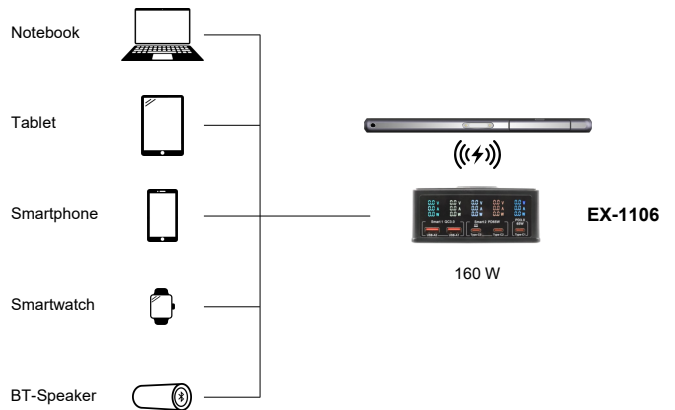

Multifunktionale Ladestation für 6 Geräte, 160 W

Anwendung / Application