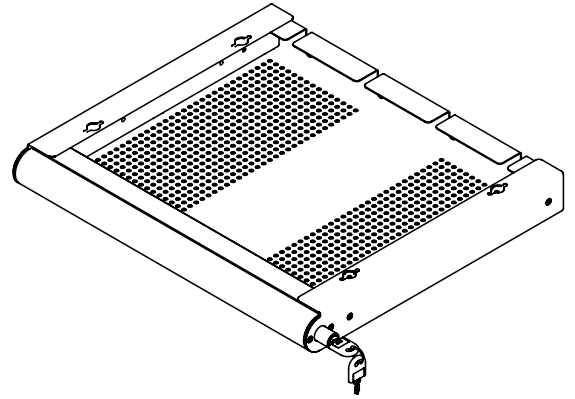

20.623

Addit laptop Sicherheits Schublade 623

Bewahren Sie Ihre persönlichen Geräte sicher und geordnet auf - mit der Addit Laptop-SicherheitsSchublade. Diese Schublade ist für die sichere Aufbewahrung von Laptops, Tablets und Smartphones konzipiert und lässt sich bequem unter Ihrem Schreibtisch anbringen. Der perforierte Boden sorgt für eine optimale Luftzirkulation, damit Ihre Geräte kühl bleiben. Außerdem können Daten- und Stromkabel einfach über die Rückseite angeschlossen werden, damit Ihr Arbeitsplatz aufgeräumt und effizient bleibt.

- Mühelose Zugänglichkeit durch leichtgängige kugelgelagerte Schienen
- Leicht abschließbar mit eingebautem Schlüsselschloss auf der rechten Seite
- Kabel werden an beiden Seiten der Rückseite geführt
- Perforierter Boden für ausreichende Luftzirkulation zur Hardware

- Geeignet zur Sicherung von Laptops, Tablets oder Smartphones
- Hergestellt aus Stahl für Langlebigkeit und Stärke
- Abmessungen (B x T x H): 478 x 420 x 53 mm
- Für Laptops bis zu (B x T x H): 440 x 325 x 40 mm