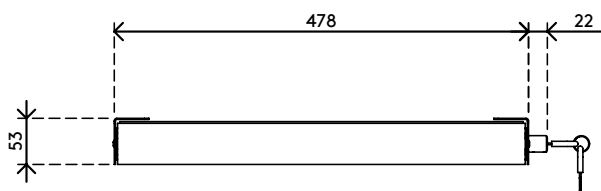

20.623

Addit laptop Sicherheits Schublade 623

Bewahren Sie Ihre persönlichen Geräte sicher und geordnet auf - mit der Addit Laptop-SicherheitsSchublade. Diese Schublade ist für die sichere Aufbewahrung von Laptops, Tablets und Smartphones konzipiert und lässt sich bequem unter Ihrem Schreibtisch anbringen. Der perforierte Boden sorgt für eine optimale Luftzirkulation, damit Ihre Geräte kühl bleiben. Außerdem können Daten- und Stromkabel einfach über die Rückseite angeschlossen werden, damit Ihr Arbeitsplatz aufgeräumt und effizient bleibt.

- Mühelose Zugänglichkeit durch leichtgängige kugelgelagerte Schienen
- Leicht abschließbar mit eingebautem Schlüsselschloss auf der rechten Seite
- Kabel werden an beiden Seiten der Rückseite geführt
- Perforierter Boden für ausreichende Luftzirkulation zur Hardware

- Geeignet zur Sicherung von Laptops, Tablets oder Smartphones
- Hergestellt aus Stahl für Langlebigkeit und Stärke
- Abmessungen (B x T x H): 478 x 420 x 53 mm
- Für Laptops bis zu (B x T x H): 440 x 325 x 40 mm