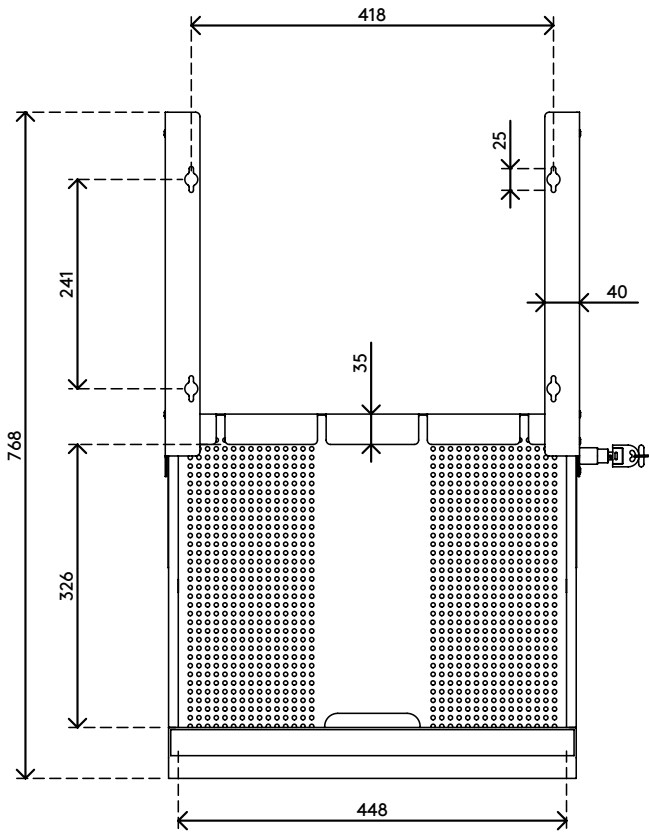

20.623

Addit laptop Sicherheits Schublade 623

Bewahren Sie Ihre persönlichen Geräte sicher und geordnet auf - mit der Addit Laptop-SicherheitsSchublade. Diese Schublade ist für die sichere Aufbewahrung von Laptops, Tablets und Smartphones konzipiert und lässt sich bequem unter Ihrem Schreibtisch anbringen. Der perforierte Boden sorgt für eine optimale Luftzirkulation, damit Ihre Geräte kühl bleiben. Außerdem können Daten- und Stromkabel einfach über die Rückseite angeschlossen werden, damit Ihr Arbeitsplatz aufgeräumt und effizient bleibt.

- Mühelose Zugänglichkeit durch leichtgängige kugelgelagerte Schienen
- Leicht abschließbar mit eingebautem Schlüsselschloss auf der rechten Seite
- Kabel werden an beiden Seiten der Rückseite geführt
- Perforierter Boden für ausreichende Luftzirkulation zur Hardware

- Geeignet zur Sicherung von Laptops, Tablets oder Smartphones
- Hergestellt aus Stahl für Langlebigkeit und Stärke
- Abmessungen (B x T x H): 478 x 420 x 53 mm
- Für Laptops bis zu (B x T x H): 440 x 325 x 40 mm

Addit laptop Sicherheits Schublade 623

2024/12/24

20.623

 530 x 450 x 75 mm

 1 pcs

 schwarz

 5 kg

 805410206239