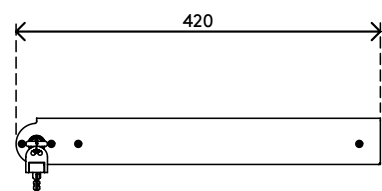

- Mühelose Zugänglichkeit durch leichtgängige kugelgelagerte Schienen
- Leicht abschließbar mit eingebautem Schlüsselschloss auf der rechten Seite
- Kabel werden an beiden Seiten der Rückseite geführt
- Perforierter Boden für ausreichende Luftzirkulation zur Hardware

- Geeignet zur Sicherung von Laptops, Tablets oder Smartphones
- Hergestellt aus Stahl für Langlebigkeit und Stärke
- Abmessungen (B x T x H): 478 x 420 x 53 mm
- Für Laptops bis zu (B x T x H): 440 x 325 x 40 mm