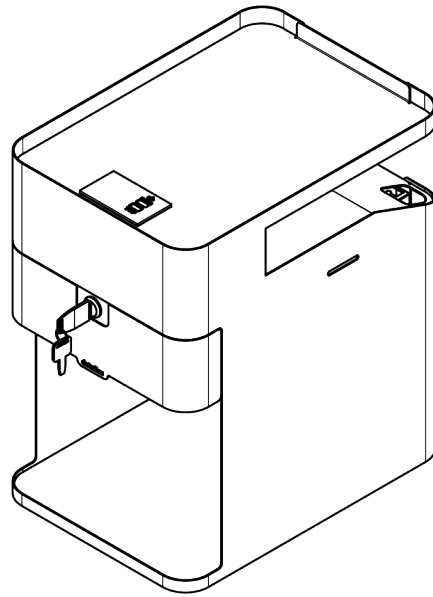

bento^x

Certified Corporation
Garantie 5 ans

45.500

Bento[®] desktop locker 500

L'innovant casier de bureau Bento[®] est le successeur contemporain du caisson classique, redessiné pour les environnements de travail basés sur l'activité et le travail moderne. Rangez vos affaires dans ce casier personnel magnifiquement conçu qui se déplace avec votre espace de travail assis/debout. Tout est à portée de main et, lorsque vous n'êtes pas à votre bureau, vous pouvez le ranger en toute sécurité dans le tiroir verrouillable à fermeture progressive. Le crochet pour manteau maintient votre sac à dos ou votre mallette loin du sol et, grâce au chargeur USB-A+C en option, vos appareils restent chargés et prêts à l'emploi.

- Maximise l'espace utilisable autour du poste de travail
- Remplace les caissons à tiroirs volumineux et coûteux
- Avec tiroir verrouillable à fermeture progressive
- Mise en place rapide et facile et fixation à l'aide d'une pince de serrage
- Des incrustations douces de feutre PET protègent vos effets personnels
- Fabriqué en acier durable pour une fiabilité à long terme
- Compartiment ouvert pour les affaires supplémentaires
- Convient aux bureaux d'une épaisseur de 5 à 44 mm
- Chargeur rapide USB-A+C 30W intégré en option
- Dimensions intérieures du tiroir à fermeture progressive (l x p x h) : 213 x 310 x 65 mm
- Dimensions du produit (l x p x h) : 361 x 254 x 407 mm

dataflex

feeling at work

bento

Bento® desktop locker 500

2024/02/01

45.500

 490x330x430mm

 1 pcs