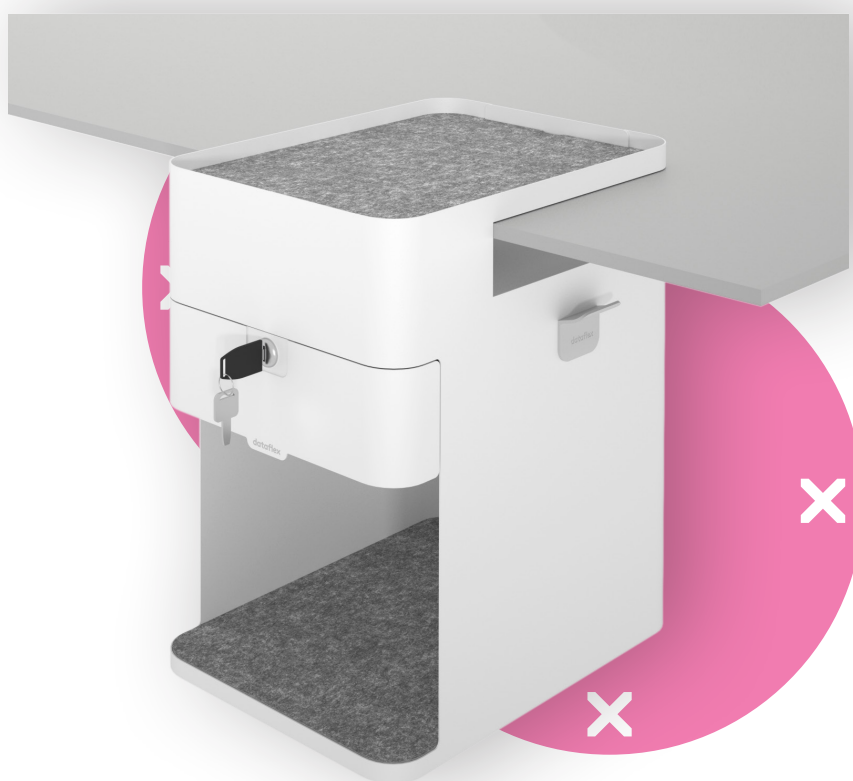

bento^x

Certified Corporation
Garantie 5 ans

45.500

Bento[®] desktop locker 500

L'innovant casier de bureau Bento[®] est le successeur contemporain du caisson classique, redessiné pour les environnements de travail basés sur l'activité et le travail moderne. Rangez vos affaires dans ce casier personnel magnifiquement conçu qui se déplace avec votre espace de travail assis/debout. Tout est à portée de main et, lorsque vous n'êtes pas à votre bureau, vous pouvez le ranger en toute sécurité dans le tiroir verrouillable à fermeture progressive. Le crochet pour manteau maintient votre sac à dos ou votre mallette loin du sol et, grâce au chargeur USB-A+C en option, vos appareils restent chargés et prêts à l'emploi.

- Maximise l'espace utilisable autour du poste de travail
- Remplace les caissons à tiroirs volumineux et coûteux
- Avec tiroir verrouillable à fermeture progressive
- Mise en place rapide et facile et fixation à l'aide d'une pince de serrage
- Des incrustations douces de feutre PET protègent vos effets personnels
- Fabriqué en acier durable pour une fiabilité à long terme
- Compartiment ouvert pour les affaires supplémentaires
- Convient aux bureaux d'une épaisseur de 5 à 44 mm
- Chargeur rapide USB-A+C 30W intégré en option
- Dimensions intérieures du tiroir à fermeture progressive (l x p x h) : 213 x 310 x 65 mm
- Dimensions du produit (l x p x h) : 361 x 254 x 407 mm

dataflex

feeling at work

bento

Bento® desktop locker 500

2024/02/01

45.500

 490x330x430mm

 1 pcs