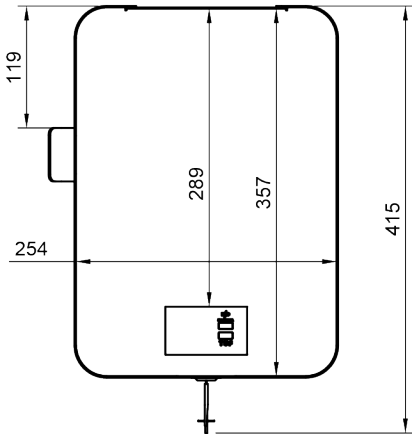

- Maximise l'espace utilisable autour du poste de travail
- Remplace les caissons à tiroirs volumineux et coûteux
- Avec tiroir verrouillable à fermeture progressive
- Mise en place rapide et facile et fixation à l'aide d'une pince de serrage
- Des incrustations douces de feutre PET protègent vos effets personnels
- Fabriqué en acier durable pour une fiabilité à long terme
- Compartiment ouvert pour les affaires supplémentaires
- Convient aux bureaux d'une épaisseur de 5 à 44 mm
- Chargeur rapide USB-A+C 30W intégré en option
- Dimensions intérieures du tiroir à fermeture progressive (l x p x h) : 213 x 310 x 65 mm
- Dimensions du produit (l x p x h) : 361 x 254 x 407 mm

dataflex

feeling at work

bento

Bento® desktop locker 500

2024/02/01

45.500

 490x330x430mm

 1 pcs