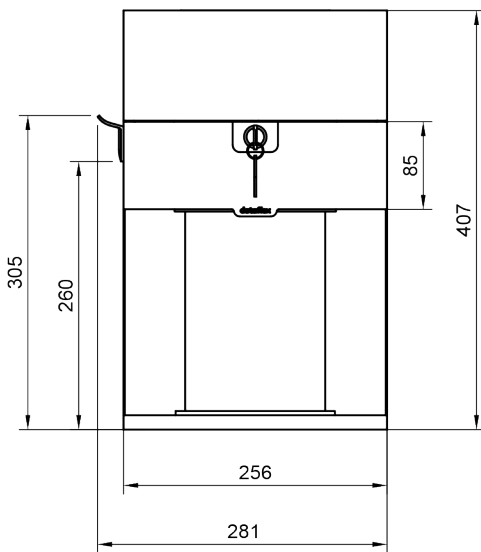

bento^x

Certified Corporation
Garantie 5 ans

45.500

Bento[®] desktop locker 500

L'innovant casier de bureau Bento[®] est le successeur contemporain du caisson classique, redessiné pour les environnements de travail basés sur l'activité et le travail moderne. Rangez vos affaires dans ce casier personnel magnifiquement conçu qui se déplace avec votre espace de travail assis/debout. Tout est à portée de main et, lorsque vous n'êtes pas à votre bureau, vous pouvez le ranger en toute sécurité dans le tiroir verrouillable à fermeture progressive. Le crochet pour manteau maintient votre sac à dos ou votre mallette loin du sol et, grâce au chargeur USB-A+C en option, vos appareils restent chargés et prêts à l'emploi.

- Maximise l'espace utilisable autour du poste de travail
- Remplace les caissons à tiroirs volumineux et coûteux
- Avec tiroir verrouillable à fermeture progressive
- Mise en place rapide et facile et fixation à l'aide d'une pince de serrage
- Des incrustations douces de feutre PET protègent vos effets personnels
- Fabriqué en acier durable pour une fiabilité à long terme
- Compartiment ouvert pour les affaires supplémentaires
- Convient aux bureaux d'une épaisseur de 5 à 44 mm
- Chargeur rapide USB-A+C 30W intégré en option
- Dimensions intérieures du tiroir à fermeture progressive (l x p x h) : 213 x 310 x 65 mm
- Dimensions du produit (l x p x h) : 361 x 254 x 407 mm

dataflex

feeling at work

bento

Bento® desktop locker 500

2024/02/01

45.500

 490x330x430mm

 1 pcs