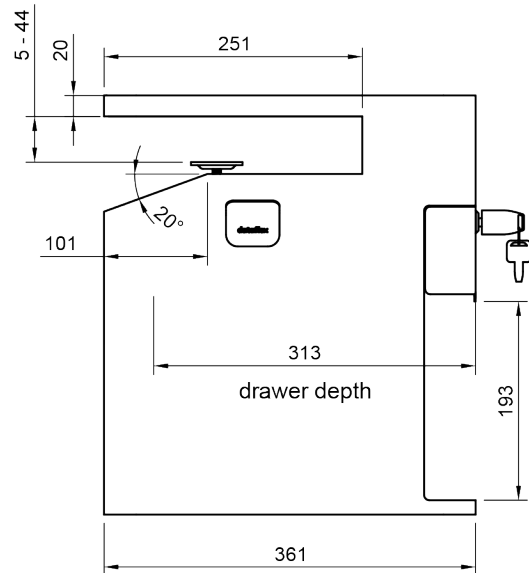

- Maximise l'espace utilisable autour du poste de travail
- Remplace les caissons à tiroirs volumineux et coûteux
- Avec tiroir verrouillable à fermeture progressive
- Mise en place rapide et facile et fixation à l'aide d'une pince de serrage
- Des incrustations douces de feutre PET protègent vos effets personnels
- Fabriqué en acier durable pour une fiabilité à long terme
- Compartiment ouvert pour les affaires supplémentaires
- Convient aux bureaux d'une épaisseur de 5 à 44 mm
- Chargeur rapide USB-A+C 30W intégré en option
- Dimensions intérieures du tiroir à fermeture progressive (l x p x h) : 213 x 310 x 65 mm
- Dimensions du produit (l x p x h) : 361 x 254 x 407 mm

dataflex

feeling at work

bento

Bento® desktop locker 500

2024/02/01

45.500

 490x330x430mm

 1 pcs