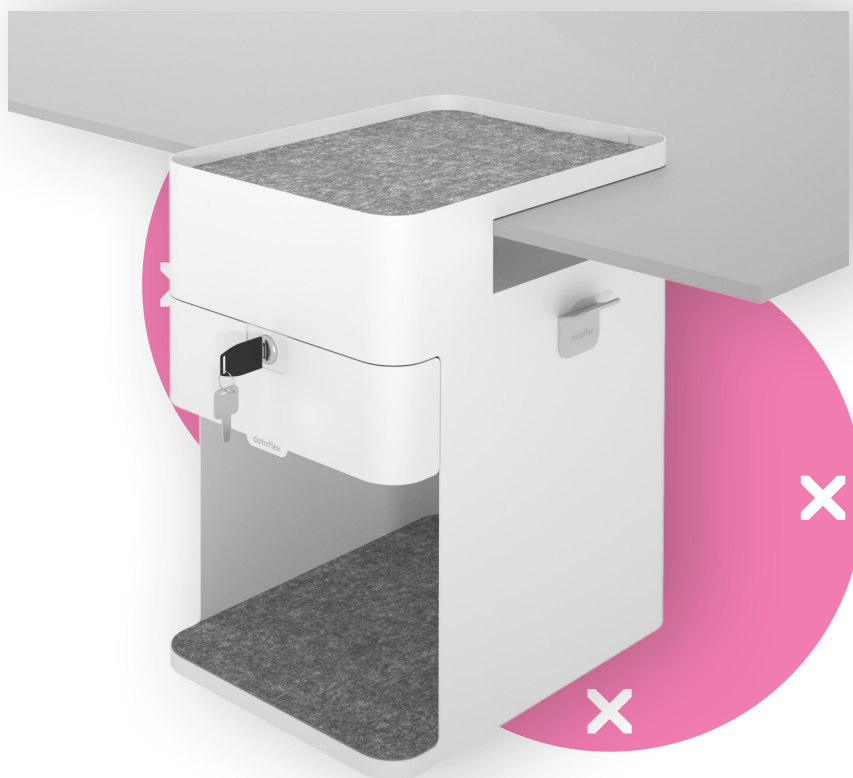

bento^x

Certified
B
Corporation

Garantie
5
jaar

45.500

Bento® desktop locker 500

De innovatieve Bento® desktop locker is de eigentijdse opvolger van het klassieke ladeblok, opnieuw ontworpen voor activiteitengebaseerde werkomgevingen en modern werk. Berg uw spullen op in deze prachtig ontworpen persoonlijke locker dat met uw zit-/stawerkplek meebeweegt. Alles binnen handbereik, en wanneer u niet aan uw bureau zit, veilig opgeborgen in de afsluitbare lade met softclose sluiting. De jashaak houdt ook uw rugzak of (aktetas) van de vloer, en met de optionele USB-A+C snellader blijven uw apparaten opgeladen en klaar voor gebruik.

- Maximaliseert de bruikbare ruimte rondom de werkplek
- Vervangt grote en dure ladeblokken
- Met vergrendelbare softclose lade
- Snel en eenvoudig te plaatsen en te bevestigen met een klem
- Zachte inleg van PET-vilt beschermt uw spullen
- Gemaakt van duurzaam staal voor langdurige betrouwbaarheid
- Open gedeelte voor extra spullen
- Geschikt voor bureaubladen met een dikte van 5 tot 44 mm
- Optionele ingebouwde USB-A+C 30W snellader
- Afmetingen lade aan binnenkant (b x d x h): 213 x 310 x 65 mm
- Productafmetingen (b x d x h): 361 x 254 x 407 mm

dataflex

feeling at work