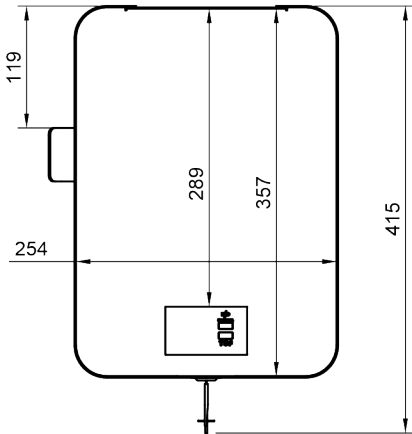

bento

Bento® desktop locker 500

2024/02/01

45.500

490x330x430mm

1 pcs

wit

11,86 kg

805410455002