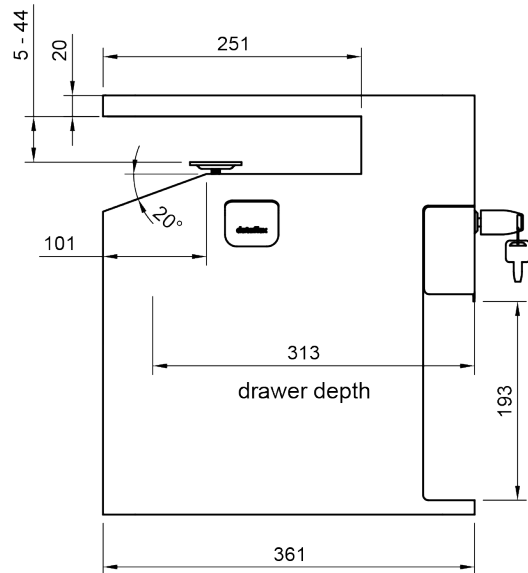

bento

Bento® desktop locker 500

2024/02/01

45.500

490x330x430mm

1 pcs

wit

11,86 kg

805410455002