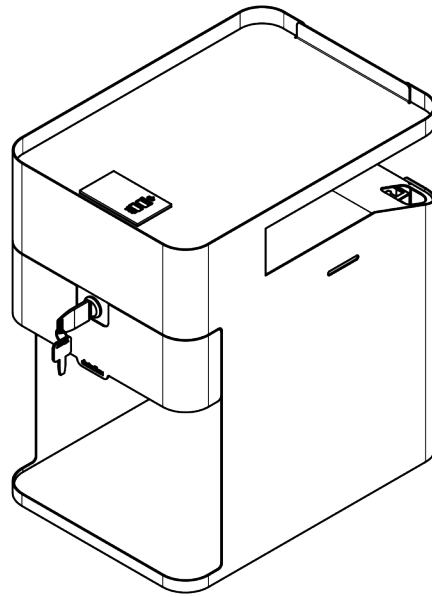

bento

Bento® desktop locker 500

2024/02/01

45.500

490x330x430mm

1 pcs

wit

11,86 kg

805410455002