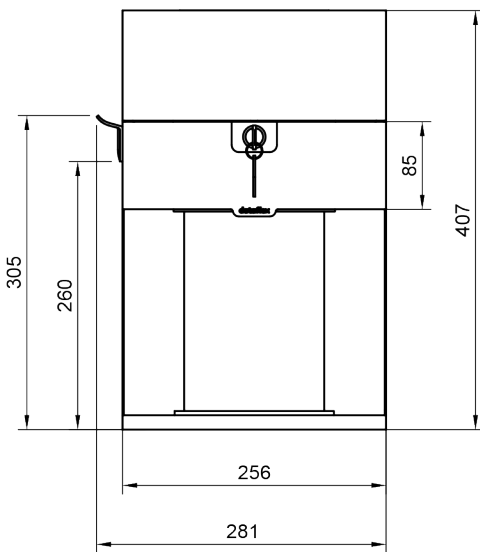

bento

Bento® desktop locker 500

2024/02/01

45.500

490x330x430mm

1 pcs

wit

11,86 kg

805410455002