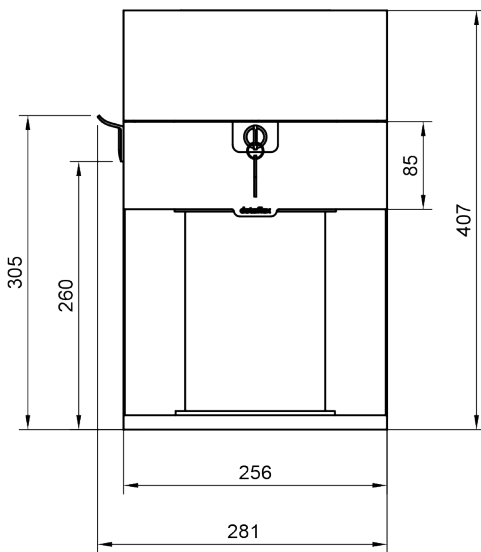

bento^x

45.503

Bento® desktop locker 503

L'innovant casier de bureau Bento® est le successeur contemporain du caisson classique, redessiné pour les environnements de travail basés sur l'activité et le travail moderne. Rangez vos affaires dans ce casier personnel magnifiquement conçu qui se déplace avec votre espace de travail assis/debout. Tout est à portée de main et, lorsque vous n'êtes pas à votre bureau, vous pouvez le ranger en toute sécurité dans le tiroir verrouillable à fermeture progressive. Le crochet pour manteau maintient votre sac à dos ou votre mallette loin du sol et, grâce au chargeur USB-A+C en option, vos appareils restent chargés et prêts à l'emploi.

- Maximise l'espace utilisable autour du poste de travail
- Remplace les caissons à tiroirs volumineux et coûteux
- Avec tiroir verrouillable à fermeture progressive
- Mise en place rapide et facile et fixation à l'aide d'une pince de serrage
- Des incrustations douces de feutre PET protègent vos effets personnels
- Fabriqué en acier durable pour une fiabilité à long terme
- Compartiment ouvert pour les affaires supplémentaires
- Convient aux bureaux d'une épaisseur de 5 à 44 mm
- Chargeur rapide USB-A+C 30W intégré en option
- Dimensions intérieures du tiroir à fermeture progressive (l x p x h) : 213 x 310 x 65 mm
- Dimensions du produit (l x p x h) : 361 x 254 x 407 mm

dataflex

feeling at work

bento

Bento® desktop locker 503

2024/02/01

45.503

 490x330x430mm

 1 pcs

 noir

 11,86 kg

 805410455033