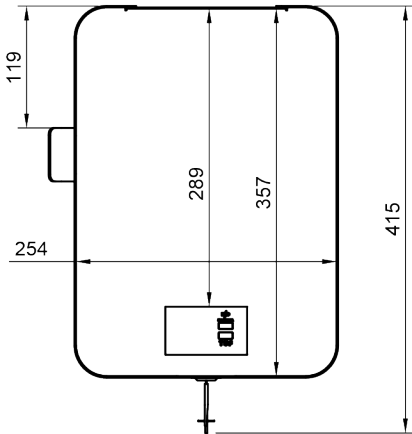

bento^x

45.503

Bento® desktop locker 503

L'innovant casier de bureau Bento® est le successeur contemporain du caisson classique, redessiné pour les environnements de travail basés sur l'activité et le travail moderne. Rangez vos affaires dans ce casier personnel magnifiquement conçu qui se déplace avec votre espace de travail assis/debout. Tout est à portée de main et, lorsque vous n'êtes pas à votre bureau, vous pouvez le ranger en toute sécurité dans le tiroir verrouillable à fermeture progressive. Le crochet pour manteau maintient votre sac à dos ou votre mallette loin du sol et, grâce au chargeur USB-A+C en option, vos appareils restent chargés et prêts à l'emploi.

- Maximise l'espace utilisable autour du poste de travail
- Remplace les caissons à tiroirs volumineux et coûteux
- Avec tiroir verrouillable à fermeture progressive
- Mise en place rapide et facile et fixation à l'aide d'une pince de serrage
- Des incrustations douces de feutre PET protègent vos effets personnels
- Fabriqué en acier durable pour une fiabilité à long terme
- Compartiment ouvert pour les affaires supplémentaires
- Convient aux bureaux d'une épaisseur de 5 à 44 mm
- Chargeur rapide USB-A+C 30W intégré en option
- Dimensions intérieures du tiroir à fermeture progressive (l x p x h) : 213 x 310 x 65 mm
- Dimensions du produit (l x p x h) : 361 x 254 x 407 mm

dataflex

feeling at work

bento

Bento® desktop locker 503

2024/02/01

45.503

 490x330x430mm

 1 pcs

 noir

 11,86 kg

 805410455033