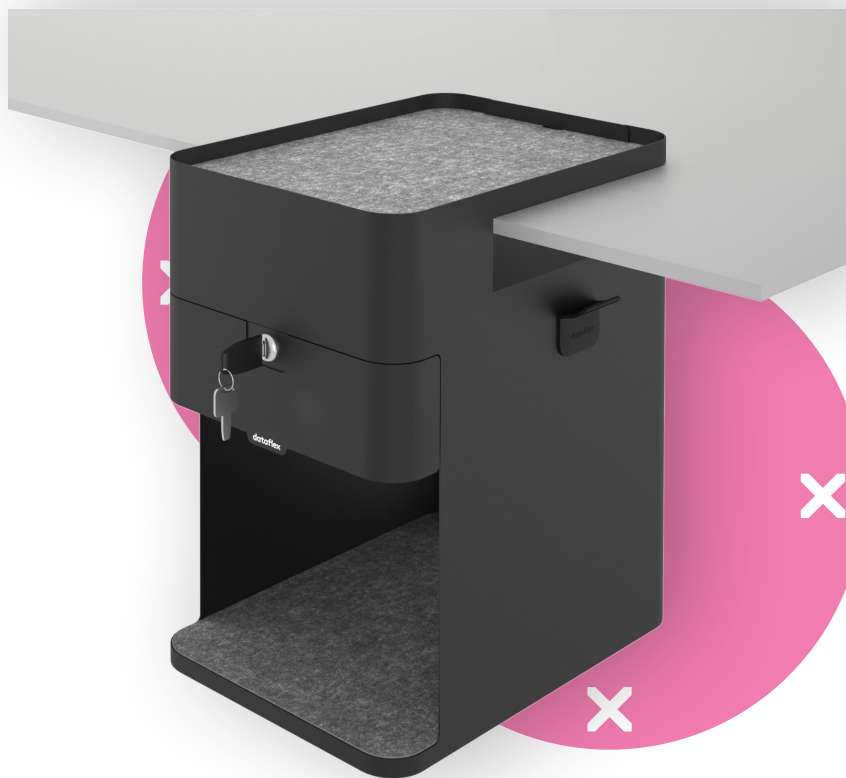

bento^x

45.503

Bento® desktop locker 503

L'innovant casier de bureau Bento® est le successeur contemporain du caisson classique, redessiné pour les environnements de travail basés sur l'activité et le travail moderne. Rangez vos affaires dans ce casier personnel magnifiquement conçu qui se déplace avec votre espace de travail assis/debout. Tout est à portée de main et, lorsque vous n'êtes pas à votre bureau, vous pouvez le ranger en toute sécurité dans le tiroir verrouillable à fermeture progressive. Le crochet pour manteau maintient votre sac à dos ou votre mallette loin du sol et, grâce au chargeur USB-A+C en option, vos appareils restent chargés et prêts à l'emploi.

- Maximise l'espace utilisable autour du poste de travail
- Remplace les caissons à tiroirs volumineux et coûteux
- Avec tiroir verrouillable à fermeture progressive
- Mise en place rapide et facile et fixation à l'aide d'une pince de serrage
- Des incrustations douces de feutre PET protègent vos effets personnels
- Fabriqué en acier durable pour une fiabilité à long terme
- Compartiment ouvert pour les affaires supplémentaires
- Convient aux bureaux d'une épaisseur de 5 à 44 mm
- Chargeur rapide USB-A+C 30W intégré en option
- Dimensions intérieures du tiroir à fermeture progressive (l x p x h) : 213 x 310 x 65 mm
- Dimensions du produit (l x p x h) : 361 x 254 x 407 mm

dataflex

feeling at work

bento

Bento® desktop locker 503

2024/02/01

45.503

 490x330x430mm

 1 pcs