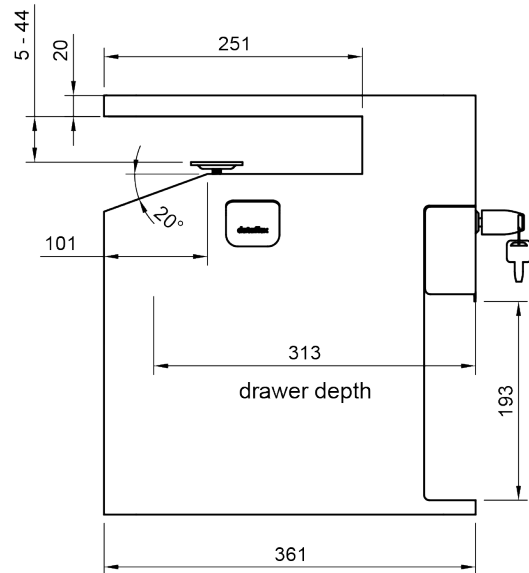

bento^x

45.503

Bento® desktop locker 503

L'innovant casier de bureau Bento® est le successeur contemporain du caisson classique, redessiné pour les environnements de travail basés sur l'activité et le travail moderne. Rangez vos affaires dans ce casier personnel magnifiquement conçu qui se déplace avec votre espace de travail assis/debout. Tout est à portée de main et, lorsque vous n'êtes pas à votre bureau, vous pouvez le ranger en toute sécurité dans le tiroir verrouillable à fermeture progressive. Le crochet pour manteau maintient votre sac à dos ou votre mallette loin du sol et, grâce au chargeur USB-A+C en option, vos appareils restent chargés et prêts à l'emploi.

- Maximise l'espace utilisable autour du poste de travail
- Remplace les caissons à tiroirs volumineux et coûteux
- Avec tiroir verrouillable à fermeture progressive
- Mise en place rapide et facile et fixation à l'aide d'une pince de serrage
- Des incrustations douces de feutre PET protègent vos effets personnels
- Fabriqué en acier durable pour une fiabilité à long terme
- Compartiment ouvert pour les affaires supplémentaires
- Convient aux bureaux d'une épaisseur de 5 à 44 mm
- Chargeur rapide USB-A+C 30W intégré en option
- Dimensions intérieures du tiroir à fermeture progressive (l x p x h) : 213 x 310 x 65 mm
- Dimensions du produit (l x p x h) : 361 x 254 x 407 mm

dataflex

feeling at work

bento

Bento® desktop locker 503

2024/02/01

45.503

 490x330x430mm

 1 pcs