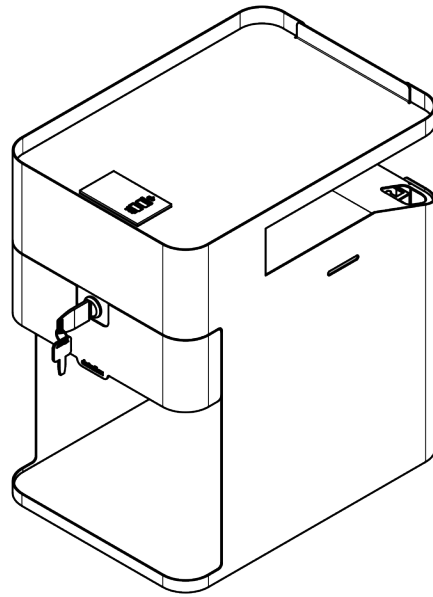

bento^x

45.503

Bento® desktop locker 503

L'innovant casier de bureau Bento® est le successeur contemporain du caisson classique, redessiné pour les environnements de travail basés sur l'activité et le travail moderne. Rangez vos affaires dans ce casier personnel magnifiquement conçu qui se déplace avec votre espace de travail assis/debout. Tout est à portée de main et, lorsque vous n'êtes pas à votre bureau, vous pouvez le ranger en toute sécurité dans le tiroir verrouillable à fermeture progressive. Le crochet pour manteau maintient votre sac à dos ou votre mallette loin du sol et, grâce au chargeur USB-A+C en option, vos appareils restent chargés et prêts à l'emploi.

- Maximise l'espace utilisable autour du poste de travail
- Remplace les caissons à tiroirs volumineux et coûteux
- Avec tiroir verrouillable à fermeture progressive
- Mise en place rapide et facile et fixation à l'aide d'une pince de serrage
- Des incrustations douces de feutre PET protègent vos effets personnels
- Fabriqué en acier durable pour une fiabilité à long terme
- Compartiment ouvert pour les affaires supplémentaires
- Convient aux bureaux d'une épaisseur de 5 à 44 mm
- Chargeur rapide USB-A+C 30W intégré en option
- Dimensions intérieures du tiroir à fermeture progressive (l x p x h) : 213 x 310 x 65 mm
- Dimensions du produit (l x p x h) : 361 x 254 x 407 mm

dataflex

feeling at work

bento

Bento® desktop locker 503

2024/02/01

45.503

 490x330x430mm

 1 pcs