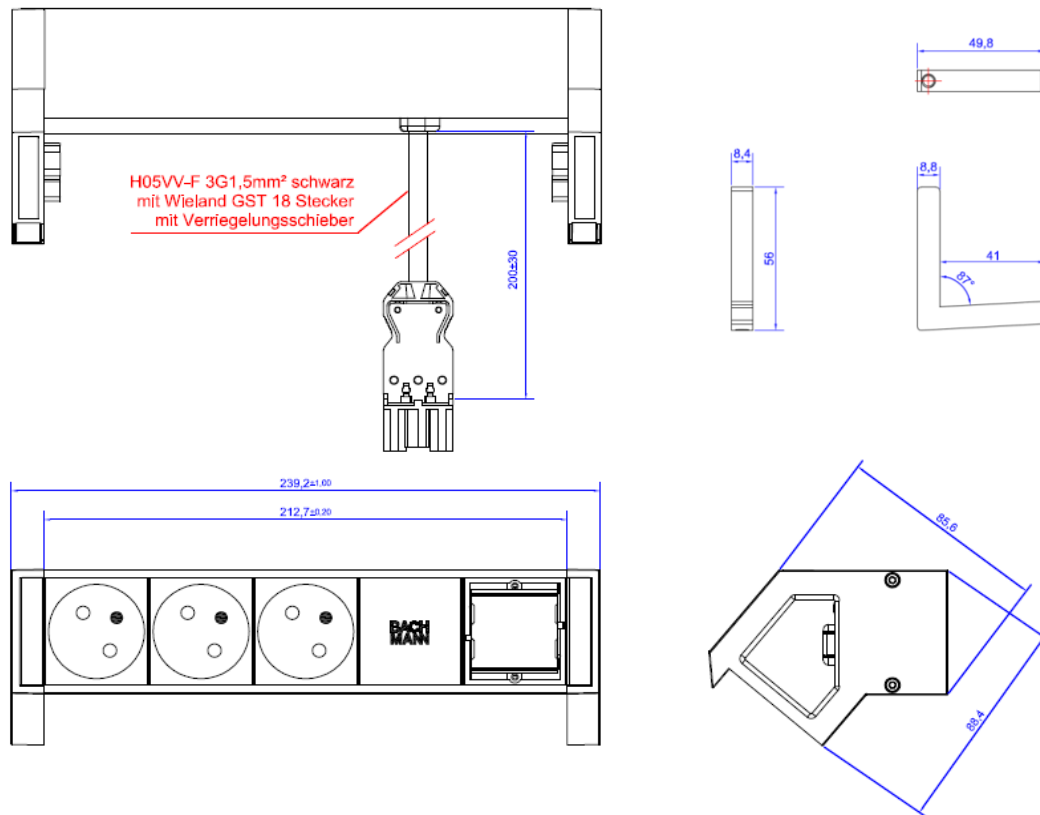

Skizze / Bild

DESK2 3xSteckdose Frankreich /UTE 1xABD mit 0,2m H05VV-F3G1,5mm² mit GST18/3 Stecker	DESK2 3x France / UTE 1xcover for custom modules with 0,2m H05VV-F3G1,5mm² with GST18/3 plug
Steckdosen: <ul style="list-style-type: none"> Nach IEC 60884, NF-C61314 2-polig mit Schutzkontakt, mit erhöhtem Berührungsschutz 16A/3680W, AC250V, IP20, 35° schwarz 	Steckdosen: <ul style="list-style-type: none"> According IEC 60884, NF-C61314 2-pole with earthing contact, incl. enhanced touch protection 16A/3680W, AC250V, IP20, 35° Black
Custom Module: <ul style="list-style-type: none"> 1x ABD für Custom Module 	Custom Module: <ul style="list-style-type: none"> 1x cover for custom modules
Anschluss: <ul style="list-style-type: none"> Nicht wiederanschließbar, Endkappen genietet 0,2m H05VV-F3G 1,5mm² schwarz mit Wieland GST18/3 Stecker schwarz verriegelbar 	Connection: <ul style="list-style-type: none"> Non-rewireable, riveted endcaps 0,2m H05VV-F3G 1,5mm² black with Wieland GST18/3 plug black lockable
Befestigung: <ul style="list-style-type: none"> Über Haltewinkel (schwarz) 	Mounting: <ul style="list-style-type: none"> Via holding flanges (black)
Material: <ul style="list-style-type: none"> Kunststoff: PA6 GF 30 V1 , Glühdraht-Prüfung bis 850°C Profil und Rückenblende: Aluminium 	Material: <ul style="list-style-type: none"> Plastic: PA6 GF 30 V1, glow wire resistant up to 850°C Profile and back cover: Aluminum
Lackierung (Endkappen, Profil und Rückenblende): <ul style="list-style-type: none"> INOX 	Painting (endcaps, profile and back cover): <ul style="list-style-type: none"> INOX
Abmessungen: <ul style="list-style-type: none"> Gemäß Zeichnung 	Measurements: <ul style="list-style-type: none"> According to drawing
Lieferform: <ul style="list-style-type: none"> In Kartonbox verpackt 	Packing: <ul style="list-style-type: none"> In carton box
Lieferumfang: <ul style="list-style-type: none"> 1x Steckdosenleiste 2x Haltewinkel (Schwarz) 	Extent of delivery: <ul style="list-style-type: none"> 1x socket strip 2x holding brackets (black)