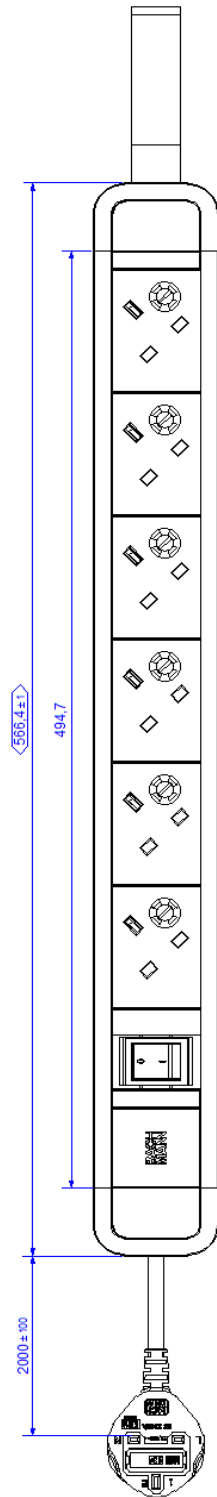

Datenblatt Art. 350.234

Data sheet | Fiche technique | Scheda tecnica | Fișa tehnică

PRIMO 2 Steckdosenleiste / PRIMO 2 power strip

Elektrische Kenngrößen / Electrical parameters

Nennstrom / Bemessungsspannung	13A / 250V~	Rated current / rated voltage	13A / 250V~
Frequenz	50Hz	Frequency	50Hz

Netzanschluss / Power supply

Zuleitung	2,0m H05VV-F 3G1,5mm ²	Supply cable	2,0m H05VV-F 3G1,5mm ²
Farbe Zuleitung Wiederanschließbar	Schwarz	Colour supply cable Rewirable	Black
Stecker	BS 1363 (Type G)	Plug	BS 1363 (Type G)

Plattform	Standard (kHE)	Plattform	Standard (kHE)
Material Gehäuse: Aluminium, lackiert grün ähnlich RAL6028		Material Housing: Aluminium, painted green similar to RAL6028	
Grüne Design-Endkappen		Green design endcaps	
Abdeckung: PA6 GF30 850°C, schwarz ähnlich RAL 9005		Cover: PA6 GF30 850°C, black similar to RAL 9005	
Schlaufe: PP, grün		Loop: PP, green	

H05VV-F 3G1.5mm² schwarz / black
mit UK Stecker / with UK connector