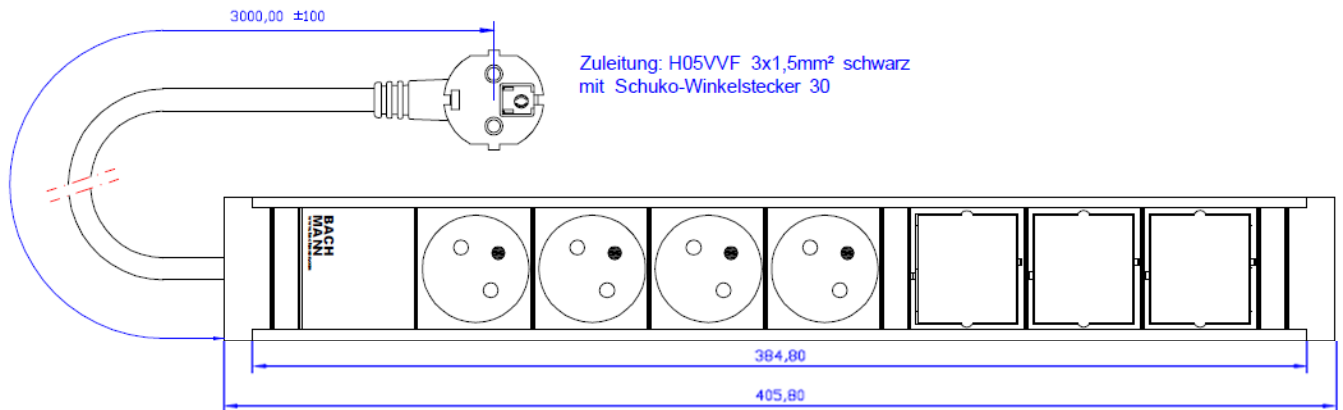

Skizze / Bild

Universal Steckdosenleiste 4xUTE Steckdosen schwarz 3xAbdeckungen für Custom Module	Universal Power strip 4xUTE sockets black 3xcover for Custom Modules
Steckdosen: <ul style="list-style-type: none"> Nach NF-C61314 2-polig mit Schutzkontakt; 16A AC250V, IP20, RAL9005, um 35° gedreht; Mit erhöhtem Berührungsschutz 	Sockets: <ul style="list-style-type: none"> according to NF-C61314 2-pole with earthing contact; 16A AC250V RAL9005, 35° turned; With enhanced touch protection
Anschluss: <ul style="list-style-type: none"> Zuleitung: 3,0m H05VV-F3G 1,5mm² mit angespritztem Schutzkontakt-Winkelstecker 90° 	Connection: <ul style="list-style-type: none"> Power input: 3,0m H05VV-F3G 1,5mm² black with Protective ground angled-plug 90°
Befestigung: <ul style="list-style-type: none"> Inklusive Haltewinkel 	Mounting: <ul style="list-style-type: none"> Including holding flanges
Material: <ul style="list-style-type: none"> Aluminium 	Material: <ul style="list-style-type: none"> Aluminium
Abmessungen: L x B x H <ul style="list-style-type: none"> 405,8 x 52,4 x 43,7 mm 	Measurements: L x W x H <ul style="list-style-type: none"> 405,8 x 52,4 x 43,7 mm
Lieferform: <ul style="list-style-type: none"> Verpackt im Polybeutel 	Packing: <ul style="list-style-type: none"> Packed in polybag
Lieferumfang: <ul style="list-style-type: none"> 1x Steckdosenleiste Inkl. 2x Haltewinkel 	Extent of delivery: <ul style="list-style-type: none"> 1x socket strip Incl. 2x holding flanges