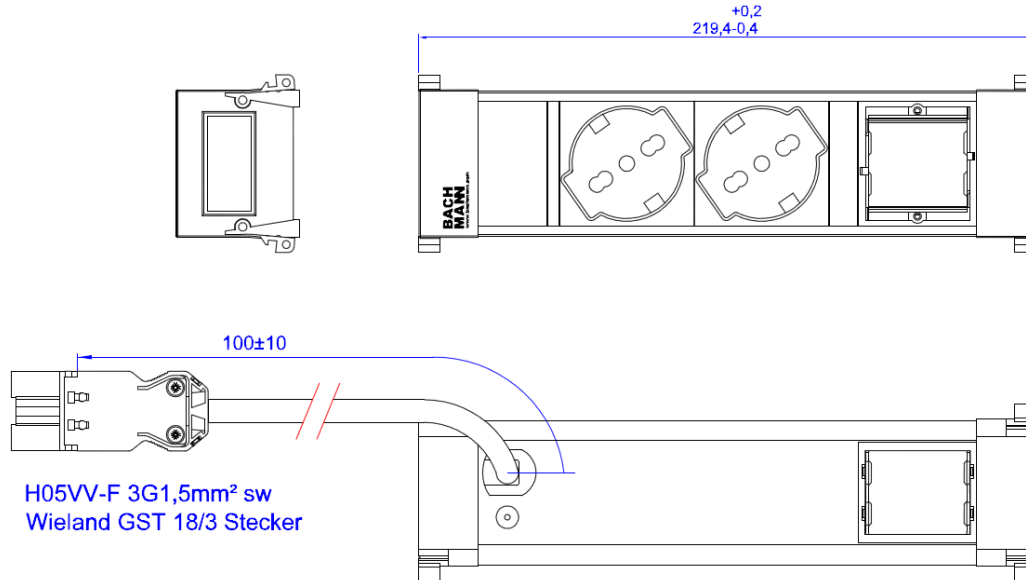

Skizze /Bild

<b>Power Frame ALU 2xitalien Steckdose 90° 1xABD mit 0,1m H05VV-F 3G1,5mm² schwarz mit GST18i3 Flachstecker</b>	<b>Power Frame ALU 2xitalian sockets 90° 1xcover for Custom Module with 0,1m H05VV-F 3G1,5mm² with GST18/3 plug</b>
<b>Steckdosen:</b> <ul style="list-style-type: none"> <li>Nach IEC 60884-1</li> <li>2-polig mit Schutzkontakt,</li> <li>10A/2300W, AC250V, IP20,</li> <li>schwarz</li> </ul>	<b>Steckdosen:</b> <ul style="list-style-type: none"> <li>According IEC 60884-1</li> <li>2-pole with earthing contact,</li> <li>10A/2300W, AC250V, IP20,</li> <li>Black</li> </ul>
<b>Custom Module:</b> <ul style="list-style-type: none"> <li>1x Abdeckung für Custom Module</li> </ul>	<b>Custom Module:</b> <ul style="list-style-type: none"> <li>1x cover for custom module</li> </ul>
<b>Anschluss:</b> <ul style="list-style-type: none"> <li>Nicht wiederanschließbar, Endkappen genietet</li> <li>0,1m H05VV-F 3G1,5mm² schwarz mit Wieland GST18/3 Stecker schwarz verriegelbar</li> </ul>	<b>Connection:</b> <ul style="list-style-type: none"> <li>Non-rewireable, riveted endcaps</li> <li>0,1m H05VV-F 3G1,5mm² black with Wieland GST18/3 plug black lockable</li> </ul>
<b>Material:</b> <ul style="list-style-type: none"> <li>Kunststoff: PA6 GF 30 V1 , Glühdraht-Prüfung bis 850°C</li> <li>Aluminiumprofil</li> </ul>	<b>Material:</b> <ul style="list-style-type: none"> <li>Plastic: PA6 GF 30 V1, glow wire resistant up to 850°C</li> <li>Profile Aluminum</li> </ul>
<b>Abmessungen: LxBxH</b> <ul style="list-style-type: none"> <li>219,4x52,4x44mm</li> </ul>	<b>Measurements: LxWxD</b> <ul style="list-style-type: none"> <li>219,4x52,4x44mm</li> </ul>
<b>Lieferform:</b> <ul style="list-style-type: none"> <li>In Polybeutel verpackt</li> </ul>	<b>Packing:</b> <ul style="list-style-type: none"> <li>In polybag packed</li> </ul>
<b>Bedruckung:</b> <ul style="list-style-type: none"> <li>Mit Bachmann Bedruckung</li> </ul>	<b>Printing:</b> <ul style="list-style-type: none"> <li>With Bachmann Printing</li> </ul>
<b>Lieferumfang:</b> <ul style="list-style-type: none"> <li>1x Steckdosenleiste</li> </ul>	<b>Extent of delivery:</b> <ul style="list-style-type: none"> <li>1x socket strip</li> </ul>