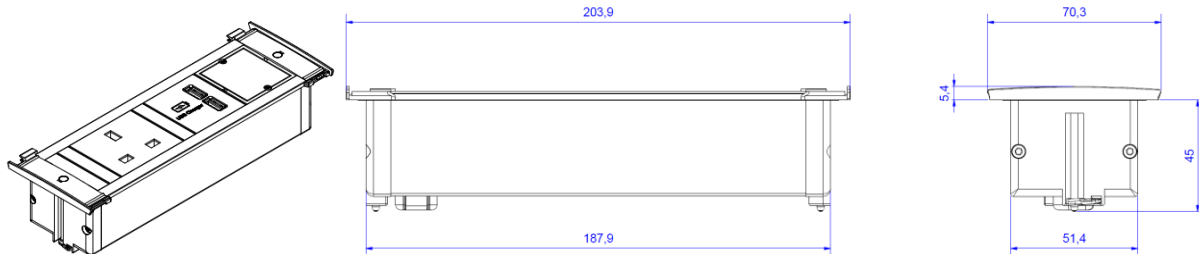

Skizze / sketch

<b>KAPSA 1xSteckdose UK 13A, 1xUSB Doppelcharger, 1xAbdeckung für Custom Module inkl.Blindabdeckung</b>	<b>KAPSA 1xPower Socket UK 13A, 1xdouble charger, 1xcover for custom module incl. blind cover</b>
<b>Steckdosen:</b> <ul style="list-style-type: none"> <li>nach BS 1363</li> <li>2-polig mit Schutzkontakt und mit erhöhtem Berührungsschutz</li> <li>13A 250V~</li> <li>schwarz</li> </ul>	<b>Sockets:</b> <ul style="list-style-type: none"> <li>BS 1363</li> <li>2-pole with earthing contact and enhanced touch protection</li> <li>13A 250V~</li> <li>black</li> </ul>
<b>USB Charger:</b> <ul style="list-style-type: none"> <li>3,1A / 5VDC</li> <li>Doppelcharger</li> </ul>	<b>USB Charger:</b> <ul style="list-style-type: none"> <li>3,1A / 5VDC</li> <li>Double charger</li> </ul>
<b>Custom Module:</b> <ul style="list-style-type: none"> <li>1x Abdeckung für Custom Module inkl. Blindabdeckung</li> </ul>	<b>Custom Module:</b> <ul style="list-style-type: none"> <li>1x cover for custom module incl. blind cover</li> </ul>
<b>Anschluss:</b> <ul style="list-style-type: none"> <li>2,0m H05VV-F 3G1,5mm<sup>2</sup> schwarz</li> <li>Mit montiertem UK-Stecker (integrierte Sicherung 13A) schwarz</li> </ul>	<b>Connection:</b> <ul style="list-style-type: none"> <li>2,0m H05VV-F 3G1,5mm<sup>2</sup> black</li> <li>Mounted UK plug (integrated fuse 13A) black</li> </ul>
<b>Befestigung:</b> <ul style="list-style-type: none"> <li>Tischausschnitt: 52x188mm</li> <li>Fixierung über zwei montierte Zylinderkopfschrauben M3x45 mit Metallkrallen</li> </ul>	<b>Mounting:</b> <ul style="list-style-type: none"> <li>Table cut out: 52x188 mm</li> <li>Fixing via two mounted hexagon socket screws M3x45 with metal claws</li> </ul>
<b>Abmessungen:</b> <ul style="list-style-type: none"> <li>Siehe Zeichnungen oben</li> </ul>	<b>Measurements:</b> <ul style="list-style-type: none"> <li>See sketch above</li> </ul>
<b>Einsatzbedingungen:</b> <ul style="list-style-type: none"> <li>Lagerung und Transport von -25°C bis 60°C</li> <li>Montage und Einsatz von -5°C bis 40°C</li> </ul>	<b>Conditions of use:</b> <ul style="list-style-type: none"> <li>Stock and transport from -25°C up to 60°C</li> <li>Installation and use from -5°C up to 40°C</li> </ul>
<b>Lieferform:</b> <ul style="list-style-type: none"> <li>In Kartonbox verpackt</li> </ul>	<b>Packing:</b> <ul style="list-style-type: none"> <li>Packed in carton box</li> </ul>
<b>Lieferumfang:</b> <ul style="list-style-type: none"> <li>1x Montageanleitung</li> </ul> <p>Optionales Zubehör: 1xDeckel</p>	<b>Extent of delivery:</b> <ul style="list-style-type: none"> <li>1x Assembly instructions</li> </ul> <p>Optional accessory: 1xlid</p>