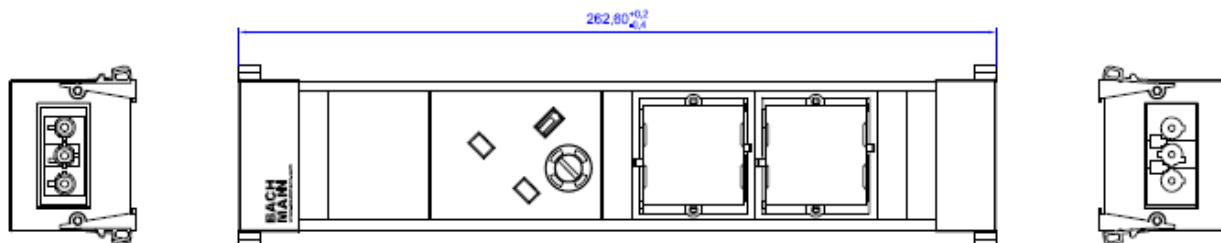

Skizze / Bild

Conference Steckdosenleiste 1xUK Steckdosen: <ul style="list-style-type: none"> • 2-polig mit Schutzkontakt • Mit Berührungsschutz • 3,15A, 250V~, IP20 • Gedreht um 45° • Farbe schwarz Custom Module: <ul style="list-style-type: none"> • 2x Abdeckungen für Custom Module (leer) Anschluss: <ul style="list-style-type: none"> • GST18/3 Stromein- und Ausgang Profil: <ul style="list-style-type: none"> • Eloxiertes Aluminium Kunststoff: <ul style="list-style-type: none"> • PA 6 GF, schwarz Endkappen: <ul style="list-style-type: none"> • Genietet, nicht wiederanschießbar Abmessungen (Länge x Breite x Höhe) in mm: <ul style="list-style-type: none"> • Ca. 262,6 x 52,4 x 44 Lieferform: <ul style="list-style-type: none"> • Im Karton verpackt Lieferumfang: <ul style="list-style-type: none"> • 1x Steckdoseneinheit Conference 	Conference power strip 1xUK sockets: <ul style="list-style-type: none"> • 2-pole with earthing contact • With shutter • 3,15A, 250V~, IP20 • Turned 45° • Colour black Custom Module: <ul style="list-style-type: none"> • 2x Cover for Custom Modules (empty) Connection: <ul style="list-style-type: none"> • GST18/3 power in- and out Profile: <ul style="list-style-type: none"> • Anodized aluminium Plastic material: <ul style="list-style-type: none"> • PA 6 GF, black Endcaps: <ul style="list-style-type: none"> • With rivets, non rewirable Measurements (length x width x height) <ul style="list-style-type: none"> • Approx. 262,6 x 52,4 x 44 Packing: <ul style="list-style-type: none"> • In cartonbox Extent of delivery: <ul style="list-style-type: none"> • 1x PDU Conference
---	---