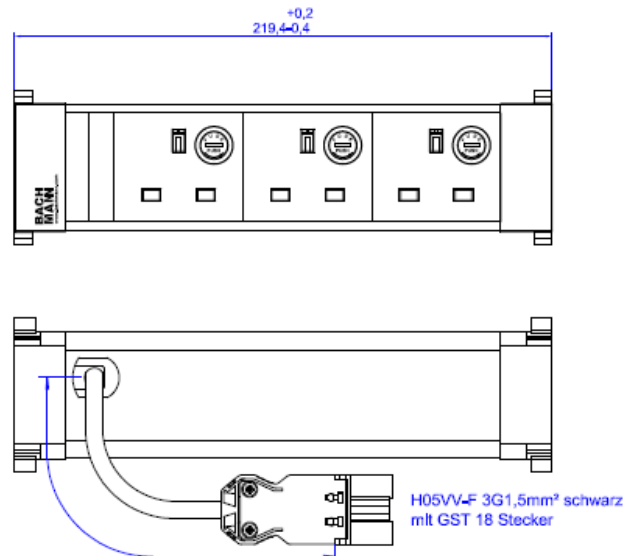

Skizze / Bild

Power Frame 3xUK 90° mit Sicherung 3,15A mit GST18i3 Stecker	Power Frame 3xUK 90° with fuse 3,15A with GST18i3 plug
Steckdosen: <ul style="list-style-type: none"> Nach BS 1363 2-polig mit Schutzkontakt, mit erhöhtem Berührungsschutz 13A/3680W, AC250V, IP20 schwarz 	Sockets: <ul style="list-style-type: none"> According BS 1363 2-pole with earthing contact, with enhanced touch protection 13A/3680W, AC250V, IP20 Black
Anschluss: <ul style="list-style-type: none"> Nicht wiederanschließbar, Endkappen genietet 0,2m H05VV-F3G 1,5mm² schwarz mit Wieland GST18i3 Stecker schwarz verriegelbar 	Connection: <ul style="list-style-type: none"> Non-rewireable, riveted endcaps 0,2m H05VV-F3G 1,5mm² black with Wieland GST18i3 plug black lockable
Material: <ul style="list-style-type: none"> Kunststoff: PA6 GF 30 V1 , Glühdraht-Prüfung bis 850°C Profil und Rückenblende: Aluminium 	Material: <ul style="list-style-type: none"> Plastic: PA6 GF 30 V1, glow wire resistant up to 850°C Profile and back cover: Aluminum
Abmessungen: <ul style="list-style-type: none"> 219,4x52x44mm 	Measurements: <ul style="list-style-type: none"> 219,4x52x44mm
Lieferform: <ul style="list-style-type: none"> In Polybeutel 	Packing: <ul style="list-style-type: none"> In polybag
Lieferumfang: <ul style="list-style-type: none"> 1x Steckdosenleiste 	Extent of delivery: <ul style="list-style-type: none"> 1x socket strip