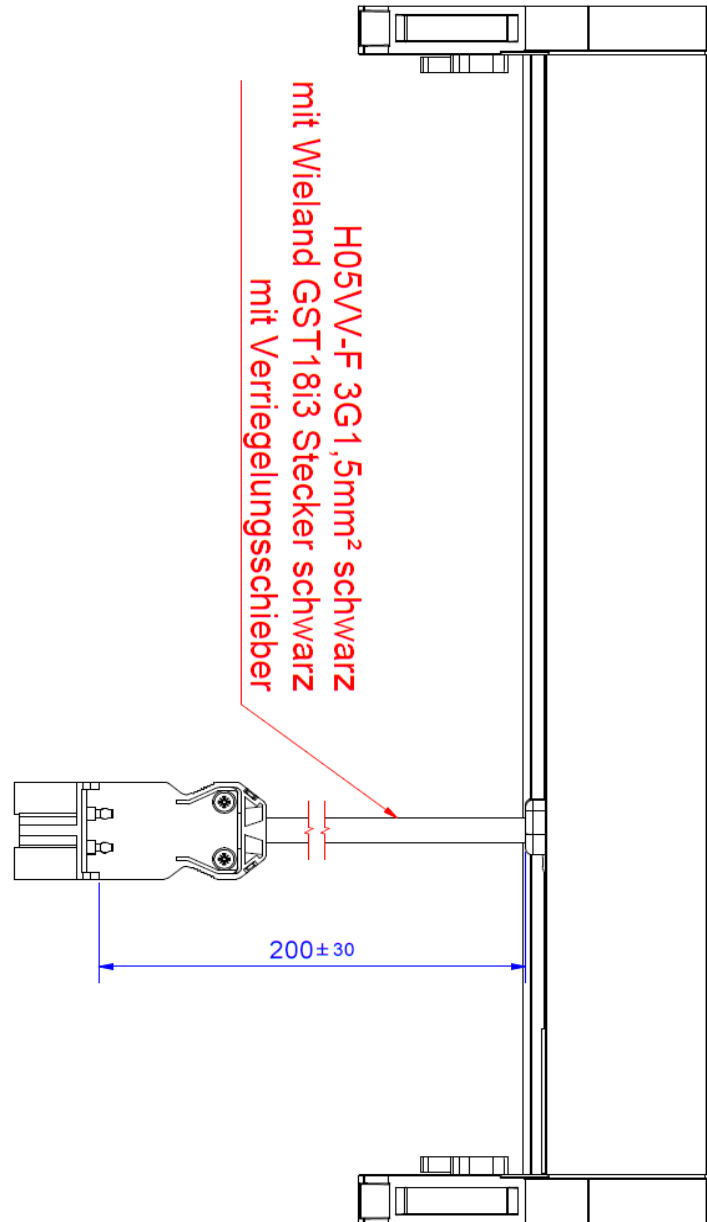

Datenblatt Art. 902.805

Data sheet | Fiche technique | Scheda tecnica | Fișa tehnică

DESK2 Steckdosenleiste / DESK2 power strips

Elektrische Kenngrößen		Electrical parameters	
Nennstrom / Bemessungsspannung	16A / 250V~	Rated current / rated voltage	16A / 250V~
Frequenz	50Hz	Frequency	50Hz
Netzanschluss		Power supply	
Zuleitung	0,2m H05VV-F 3G1,5mm²	Supply cable	0,2m H05VV-F 3G1,5mm²
Farbe Zuleitung	Schwarz	Colour supply cable	Black
Stecker	Wieland GST18i3	Plug	Wieland GST18i3
Stromausgang		Power output	
Steckdosen		Socket outlets	
2x CEE 7/3 (Type F)		2x CEE 7/3 (Type F)	
2-polig mit Schutzkontakt		2-pole with earthing contact	
Mit erhöhtem Berührungsschutz		With shutter	
Schwarz, ähnlich RAL 9005, 35°		Black, similar to RAL 9005, 35°	
16A / 250V~, IP20		16A / 250V~, IP20	
Funktionsmodule		Function modules	
Custom Module		Custom Modules	
1x Custom Module leer		1x Custom Module empty	
USB-A Charger 15W (42,5mm)		USB-A Charger 15W (42,5mm)	
Doppelcharger	DC5V 3,1A	Double charger	DC5V 3,1A
iotspot Modul		iotspot Module	
Tisch und Raumbuchungssystem		Table and room booking system	
LED Farben	grün, rot, blau, orange	LED colours	green, red, blue, orange
mit 7 RGB LEDs		with 7 RGB LEDs	
Funkfrequenzbänder und max. Sendeleistung		Radio frequency bands and max. transmission power	
LTE-M (Cat M1) 1.4 MHz	23 dBm	LTE-M (Cat M1) 1.4 MHz	23 dBm
EGSM 900 MHz	33 dBm	EGSM 900 MHz	33 dBm
EGSM 1.800 MHz	30 dBm	EGSM 1.800 MHz	30 dBm
Bluetooth 2.4 GHz	4 dBm	Bluetooth 2.4 GHz	4 dBm
NFC 13.56 MHz	Passive	NFC 13.56 MHz	Passive
Material	PA6 GF30 850°C, schwarz ähnlich RAL 9005	Material	PA6 GF30 850°C, black similar to RAL 9005

Zeichnung
BAN0039308

Drawing

Rechts