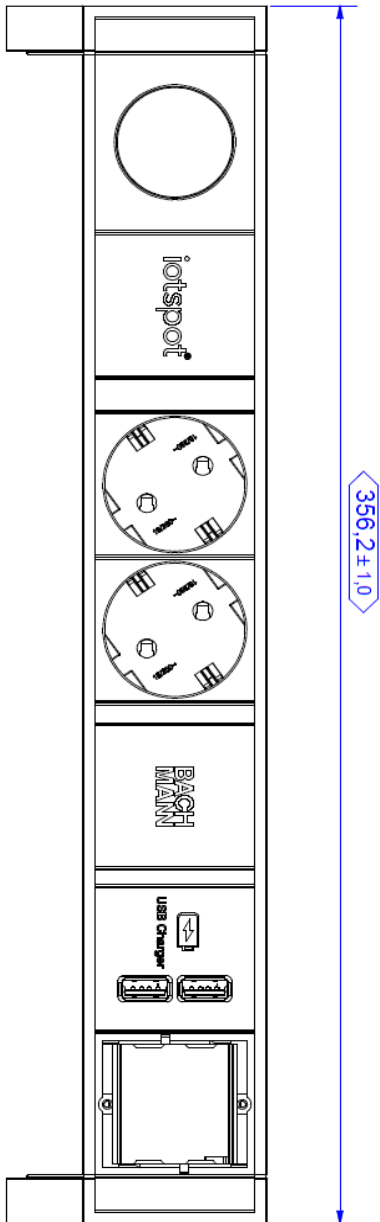

Zeichnung
BAN0039308

Drawing

Rechts