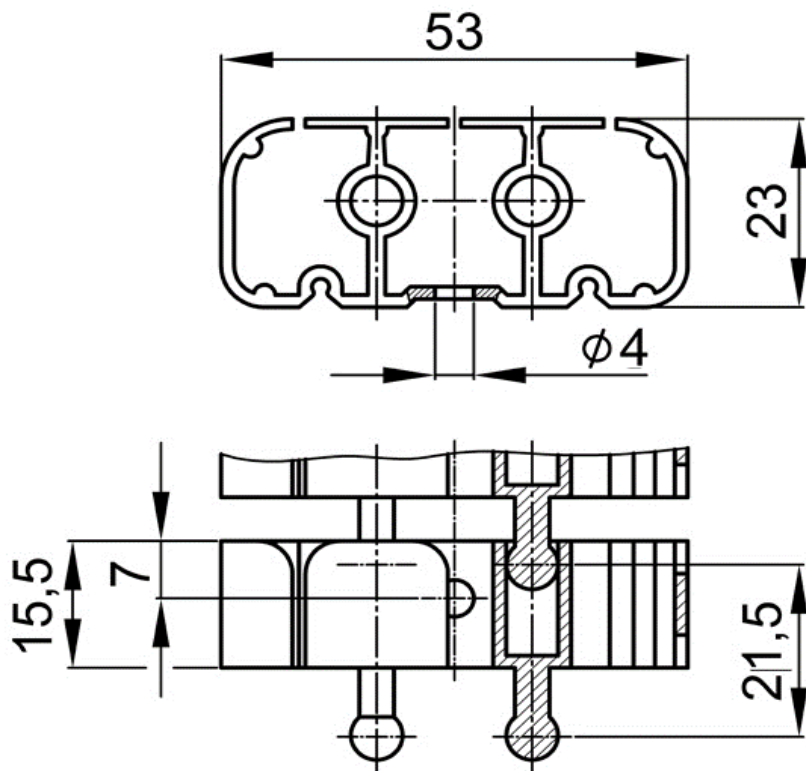

Datenblatt Art. 930.031

Data sheet | Fiche technique | Scheda tecnica | Fișa tehnică

Kabelschlange® Classic

Produkteigenschaften		Product attributes	
Abmessungen		Dimensions	
Länge ohne Zubehör ca.	1000mm	Length without accessories ca.	1000mm
Länge ohne Zubehör zusammengeschoben ca.	720mm	Length without accessories pushed together ca.	720mm
Kettenglied (BxH) ca.	53x23mm	Chain link (WxH) approx.	53x23mm
Material		Material	
Polypropylen, Farbe: silber ähnlich RAL 9006		Polypropylene, colour: silver similar to RAL 9006	
Lieferumfang		Scope of delivery	
Kabelschlange mit 46 Kettengliedern Im Polybeutel		Cable snake with 46 chain links Packed in polybag	
Sonstiges		Other	
3-Kammer-System zur Trennung von Schwachstrom, Daten- und Stromleitungen		3-chamber system to separate low-current, data and power cables	
Geeignet für die horizontale und vertikale Kabelführung		Suitable for horizontal and vertical cable routing	

Abbildung ähnlich