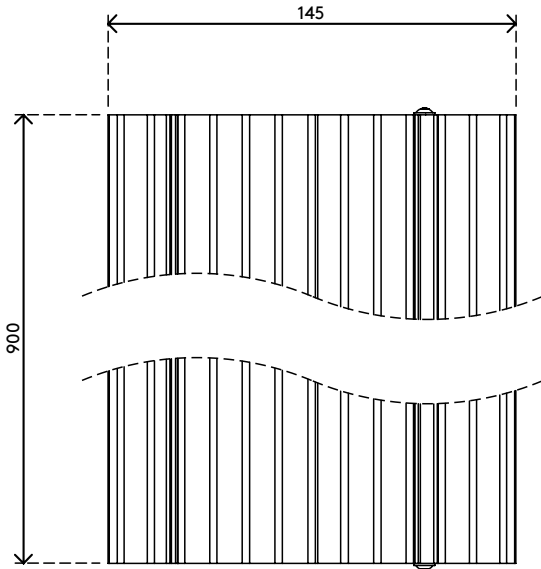

addit

Addit protège-câbles 90 cm - droit 412

2024/12/24

31.412

935 x 180 x 45 mm

1 pcs

argent

1,3 kg

805410314125