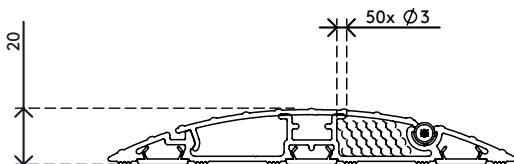

addit

Addit protège-câbles 90 cm - droit 412

2024/12/24

31.412

935 x 180 x 45 mm

1 pcs

argent

1,3 kg

805410314125