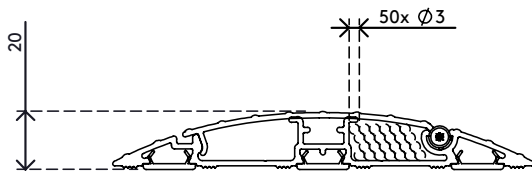

## Addit Kabelschutz 180 cm - gerade 432

Mit diesem Addit Kabelschutz lassen sich Kabel leicht dorthin verlegen, wo Sie sie brauchen. Die robuste Aluminiumkonstruktion schützt Mensch und Kabel, da sie sich nicht in die Quere kommen können. Außerdem ermöglicht das aufklappbare Gehäuse, Kabel in Sekundenschnelle einzulegen, zu entfernen oder auszuschalten.

Auch in den folgenden Längen erhältlich: 60 cm, 90 cm, 118 cm und 150 cm.

Ihnen schwebt etwas ganz Besonderes vor? Wir können die Länge dieses Kabelschutzes ganz auf Ihre Wünsche abstimmen. Kontaktieren Sie uns für weitere Informationen.

- Hergestellt aus 80 % Recycling-Aluminium
- Rutschfest dank geriffelter Oberfläche
- Für Belastungen bis 500 kg ausgelegt
- Geeignet für zehn 7-mm-Kabel
- Aufklappbare Abdeckung bietet leichten Zugang von oben zu den Kabelkanälen
- Geriffelte Unterseite und aufgeraute Streifen sorgen für Griffbarkeit auf jedem Fußboden
- Aus voll recyclebaren Aluminium aufgebaut
- Abmessungen (B x T x H): 145 x 1800 x 20 mm