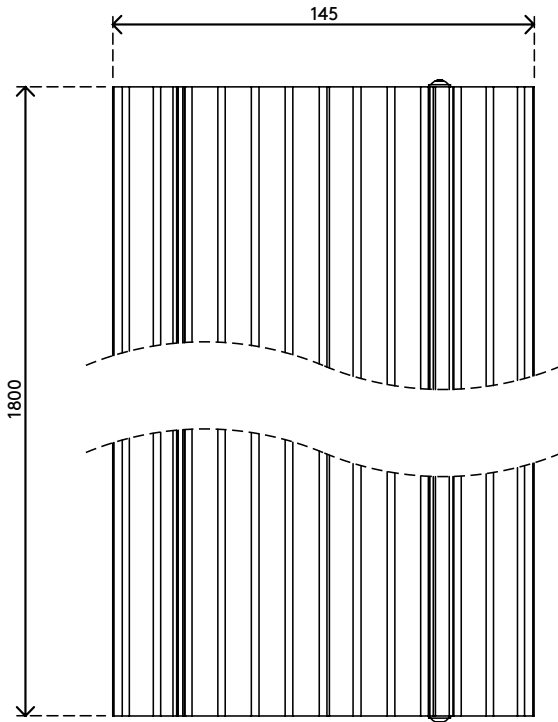

## Addit Kabelschutz 180 cm - gerade 432

Mit diesem Addit Kabelschutz lassen sich Kabel leicht dorthin verlegen, wo Sie sie brauchen. Die robuste Aluminiumkonstruktion schützt Mensch und Kabel, da sie sich nicht in die Quere kommen können. Außerdem ermöglicht das aufklappbare Gehäuse, Kabel in Sekundenschnelle einzulegen, zu entfernen oder auszuschalten.

Auch in den folgenden Längen erhältlich: 60 cm, 90 cm, 118 cm und 150 cm.

Ihnen schwebt etwas ganz Besonderes vor? Wir können die Länge dieses Kabelschutzes ganz auf Ihre Wünsche abstimmen. Kontaktieren Sie uns für weitere Informationen.

- Hergestellt aus 80 % Recycling-Aluminium
- Rutschfest dank geriffelter Oberfläche
- Für Belastungen bis 500 kg ausgelegt
- Geeignet für zehn 7-mm-Kabel
- Aufklappbare Abdeckung bietet leichten Zugang von oben zu den Kabelkanälen
- Geriffelte Unterseite und aufgeraute Streifen sorgen für Griffbarkeit auf jedem Fußboden
- Aus voll recyclebaren Aluminium aufgebaut
- Abmessungen (B x T x H): 145 x 1800 x 20 mm

# 31.432

 1835 x 180 x 45 mm

 1 pcs

 silber

 2,6 kg

 805410314323