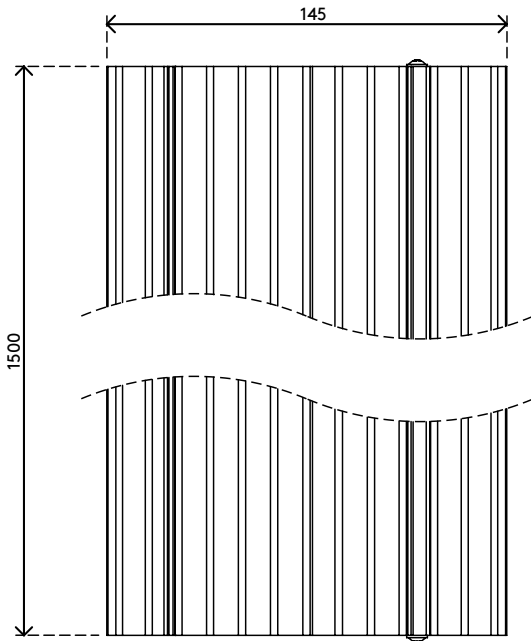

addit

Addit protège-câbles 150 cm - droit 422

2024/12/24

31.422

1535 x 180 x 45 mm

1 pcs

argent

3,2 kg

805410314224