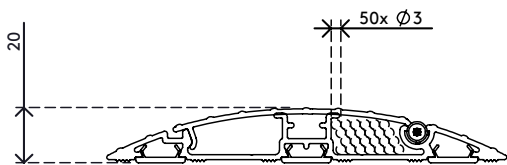

addit

Addit protège-câbles 150 cm - droit 422

2024/12/24

31.422

1535 x 180 x 45 mm

1 pcs

argent

3,2 kg

805410314224