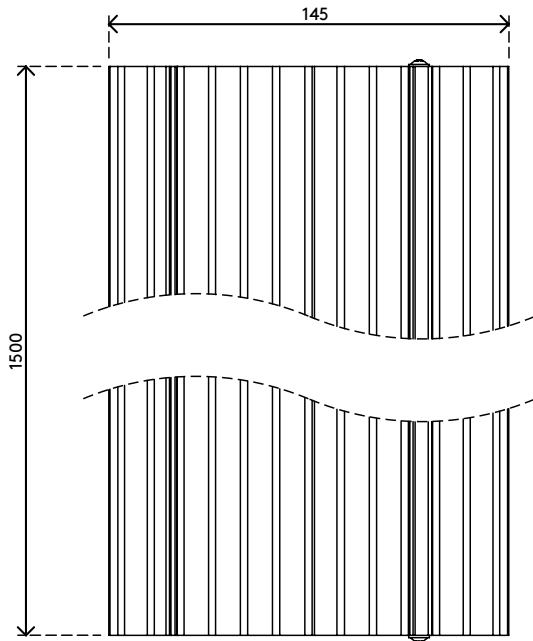

addit

Addit kabelbeschermer 150 cm - recht 422

2024/12/24

31.422

1535 x 180 x 45 mm

1 pcs

zilver

3,2 kg

805410314224