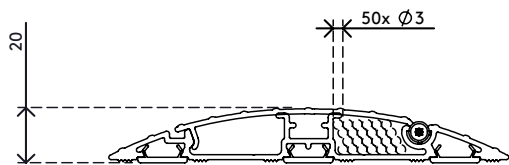

addit

Addit kabelbeschermer 150 cm - recht 422

2024/12/24

31.422

1535 x 180 x 45 mm

1 pcs

zilver

3,2 kg

805410314224