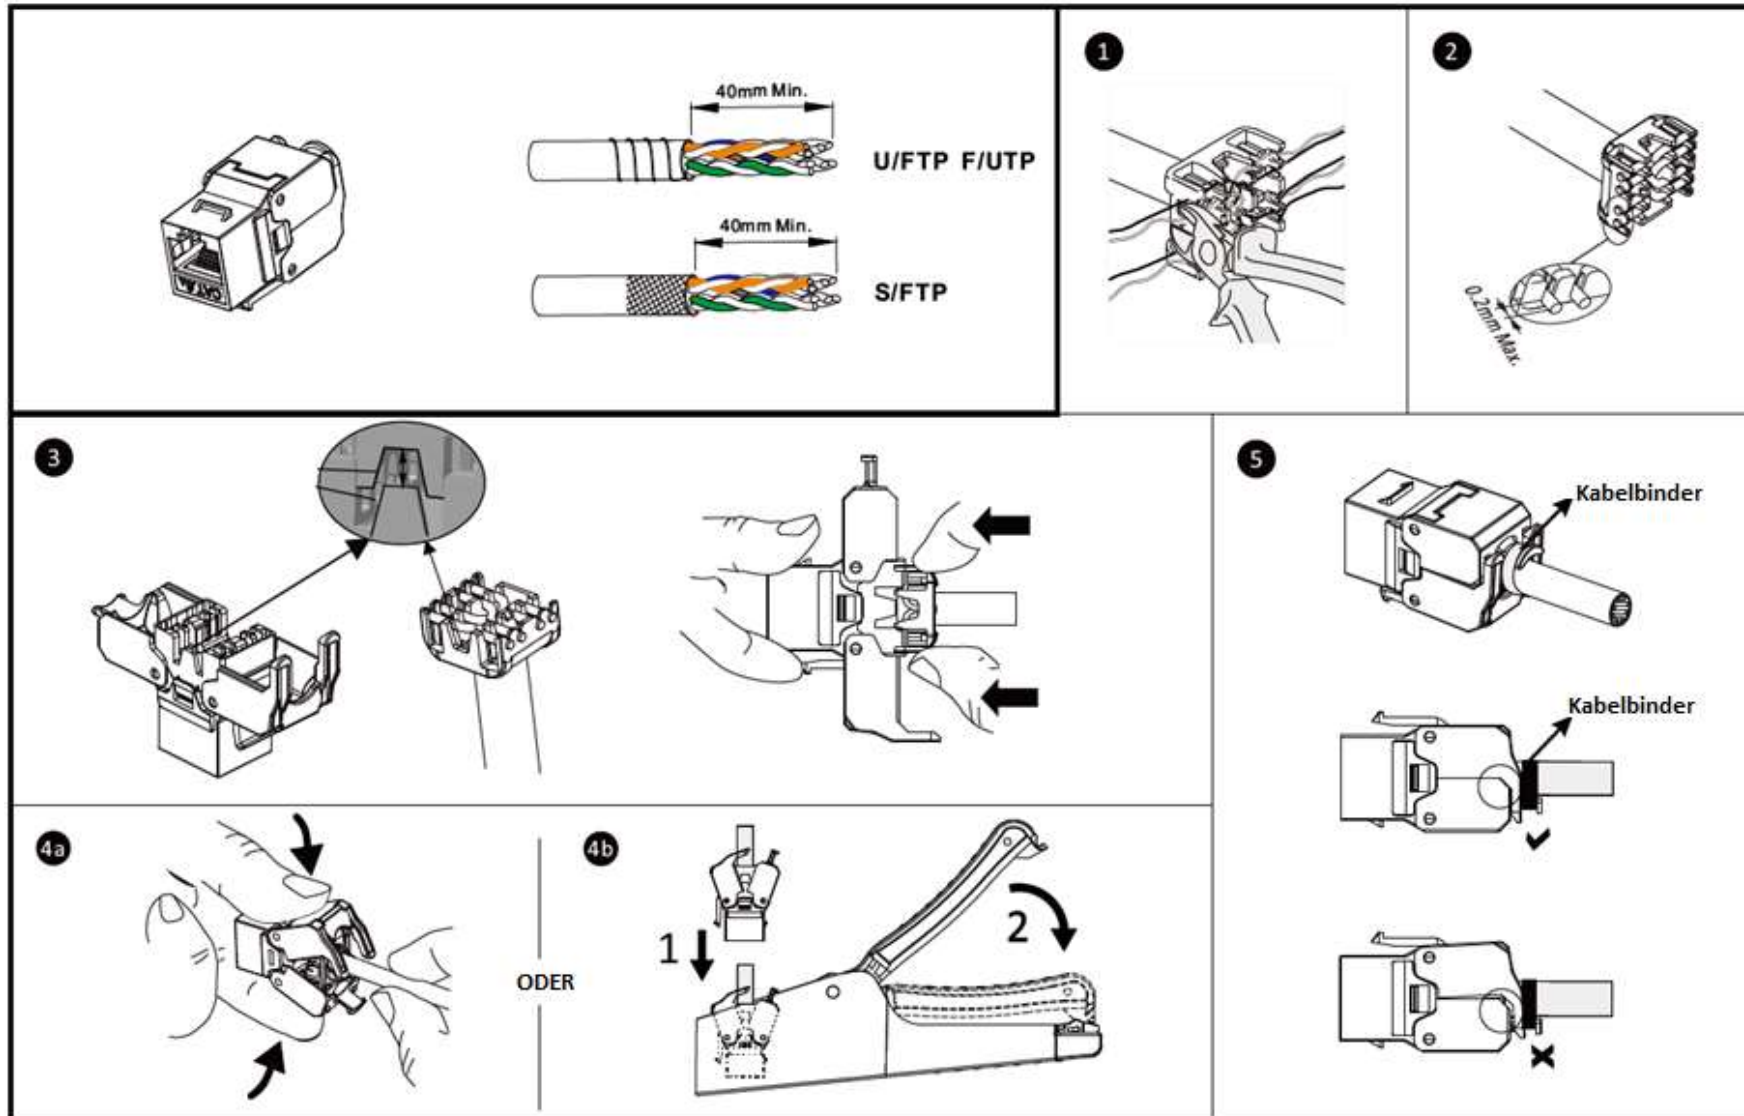

# ROLINE Kat.6A (Class EA) Keystone, RJ-45, geschirmt, werkzeuglos, silberfarben

21.17.0326

## Installationsanleitung

Der Stecker sollte der Norm IEC 60603-7 entsprechen.