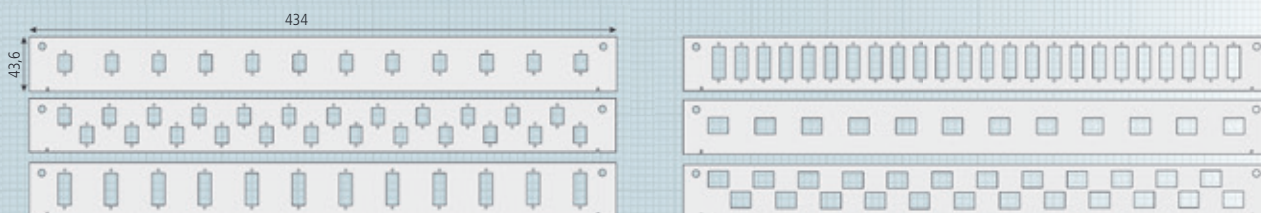

Zubehör

Selbstklebender Beschriftungsstreifen für die Kennzeichnung der Ports. Aufgrund des geringen Platzangebotes können nur Fronten mit 12x LC-Duplex Ausbrüchen gekennzeichnet werden. Die Kennzeichnungsmöglichkeit wurde so konzipiert, dass mit einer Längenvariante Boxen mit sowohl 6 als auch mit 12 Kupplungen bedient werden können.

Länge 190 mm

Verpackungseinheit je 5 Stück/Polybeutel

E-2000® ist ein eingetragenes Warenzeichen der Diamond GmbH

Bestelldaten

Bezeichnung	Bestell-Nr.
1HE/12 Ports, 6x SC-Duplex Grade C, OM3	LSB1A113
1HE/12 Ports, 6x SC-Duplex Grade C, OM4	LSB1A114
1HE/12 Ports, 6x SC-Duplex Grade C, OM5	LSB1A117
1HE/12 Ports, 6x SC-Duplex Grade C, OS2	LSB1A115
1HE/12 Ports, 6x SC-Duplex/APC Grade C, OS2	LSB1A116
1HE/12 Ports, 6x LC-Duplex Grade C, OM3	LSB1A223
1HE/12 Ports, 6x LC-Duplex Grade C, OM4	LSB1A224
1HE/12 Ports, 6x LC-Duplex Grade C, OM5	LSB1A227
1HE/12 Ports, 6x LC-Duplex Grade C, OS2	LSB1A225
1HE/12 Ports, 6x LC-Duplex/APC Grade C, OS2	LSB1A226
1HE/12 Ports, 6x LC-Quad Grade C, OM3	LSB1A333
1HE/12 Ports, 6x LC-Quad Grade C, OM4	LSB1A334
1HE/12 Ports, 6x LC-Quad Grade C, OM5	LSB1A337
1HE/12 Ports, 6x LC-Quad Grade C, OS2	LSB1A335
1HE/12 Ports, 6x LC-Quad/APC Grade C, OS2	LSB1A336
1HE/12 Ports, 12x SC-Duplex Grade C, OM3	LSB1B113
1HE/12 Ports, 12x SC-Duplex Grade C, OM4	LSB1B114
1HE/12 Ports, 12x SC-Duplex Grade C, OM5	LSB1B117
1HE/12 Ports, 12x SC-Duplex Grade C, OS2	LSB1B115
1HE/12 Ports, 12x SC-Duplex/APC Grade C, OS2	LSB1B116