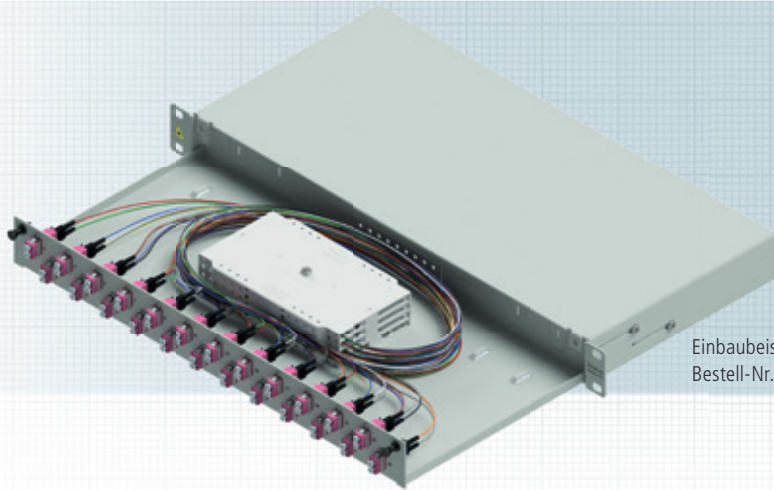

LWL-Spleißgehäuse Grade C 19" 1HE

Einbaubeispiel: 24x LC-Duplex OM4
Bestell-Nr. LSB1C334

Zubehör

Beschriftungsstreifen

LWL-Spleißbox ausziehbar mit Schnellverschluss und auswechselbarer Frontplatte für bis zu 48 Fasern. Bei SC-/LC- ist die Frontplatte zusätzlich mit Bohrungen versehen, um die Kupplungen mit Schrauben zu befestigen. Die Auszugstiefe von 20 cm gewährt einen bequemen Zugriff auf die Kupplungen. Ferner ist die Box um 40 mm rückversetzbar. Ein Breakout-Kamm ist bereits in die Box integriert. Das Verteilerfeld enthält Kupplungen mit Grade C. Die Pigtails sind spleißfertig abgesetzt, gesteckt und eingelegt.

Die Qualitätsstandards finden Sie auf den Seiten 210 und 211.

Eigenschaften

- inkl. Tiefenverstellung
- Gehäuse pulverbeschichtet
- Farbe: Grau RAL 7035
- Mittlerer Schraubbolzen zur Befestigung von bis zu 4 Spleißkassetten
- Box kann im geöffneten Zustand nach unten geneigt werden

Zubehör

Selbstklebender Beschriftungsstreifen für die Kennzeichnung der Ports. Aufgrund des geringen Platzangebotes können nur Fronten mit 12x LC-Duplex Ausbrüchen gekennzeichnet werden. Die Kennzeichnungsmöglichkeit wurde so konzipiert, dass mit einer Längenvariante Boxen mit sowohl 6 als auch mit 12 Kupplungen bedient werden können.