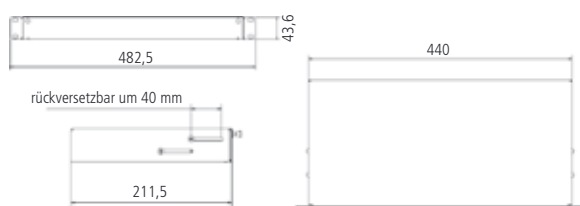

E-2000® ist ein eingetragenes Warenzeichen der Diamond GmbH