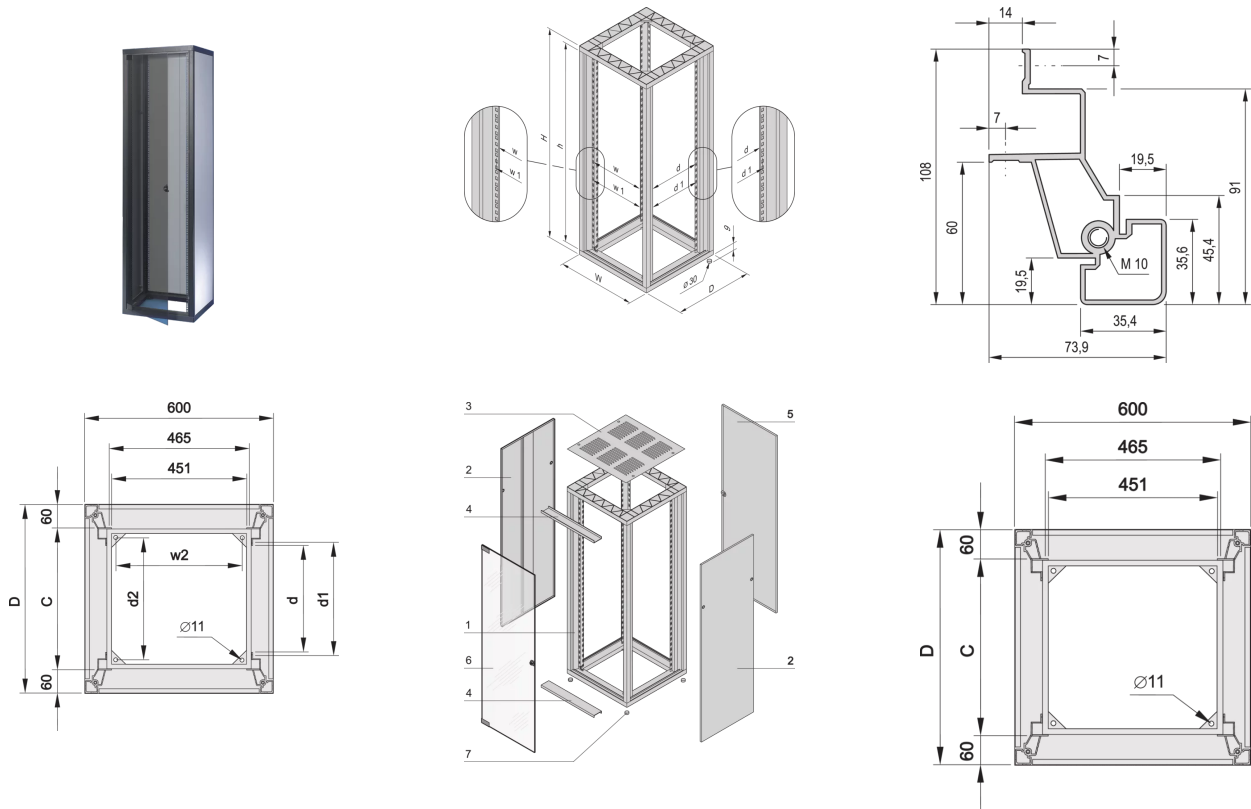

10117-536 EURORACK SCHRANK MIT FRONT- UND RÜCKTÜR, 43 HE 2020 H 600 B 800 T, RAL 7021/7035

PRODUKTBSCHREIBUNG

Rauchglastür vorn; Stahltür hinten.

19-Zoll-Lochung in den front- und rückseitigen Holmen

Schutzart IP-40

Innenliegende-Verkleidungsteile

Bolted frame, die-castings and aluminium profiles, with inset covers

Statische Traglast 400 kg

PRODUKTMERKMALE

Produkttyp: Schrank

Produktfamilie: Eurorack

Rahmenmaterial: Aluminium

Rahmenfarbe: Schwarzgrau

Rahmenfarbe (RAL): RAL 7021

Material der Verkleidung: Stahl

Farbe der Verkleidung: Hellgrau

Farbe der Verkleidung (RAL): RAL 7035

Höhe: 43 HE

Höhe: 2020 mm

Breite (mm): 600 mm

Tiefe: 800 mm

Traglast: 400-kg

Schutzart: IP40

Spezifikation: IEC-60297-3-100

ZUSÄTZLICHE PRODUKTDDETAILS

Aluminiumschrank mit Glastür vorne und Stahltür hinten, Tragfähigkeit 400-kg.

Sockel bitte separat bestellen.