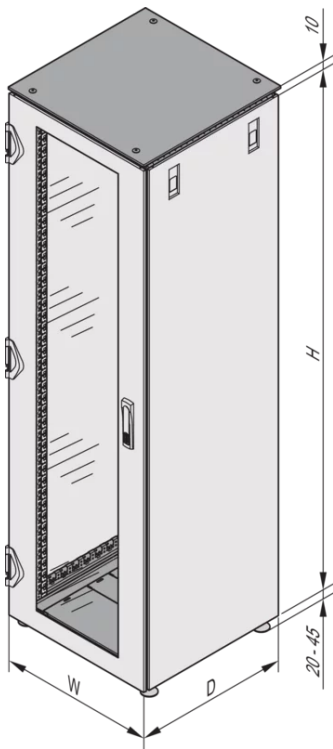

10130-022 VARISTAR IP 55 SCHRANK MIT SCHLICHTER VORDERTÜR

PRODUKTBESCHREIBUNG

Schutzart IP 55

Türen mit 3-Punkt-Verriegelung, Seitenwände geschraubt.

Statische Traglast 1600 kg

PRODUKTMERKMALE

Produkttyp: Schrank

Höhe: 2000 mm

Breite (mm): 600 mm

Tiefe: 600 mm

ZUSÄTZLICHE PRODUKTDDETAILS

Varistar: Ein sehr vielseitiger, robuster Elektronikschrank mit geschweißtem Stahlrahmen und vielfältigen Optionen, u.-a. Schutz gegen Staub und Wasser (IP20 und IP55), Kühloptionen von Lüftern bis hin zu 40 kW starken Luft/Wasser-Kühlern, Schock-, Vibrations- und Erdbebenfestigkeit bis NEBS GR-63-CORE Bellcore Zone 4 und branchenführende Abschirmung gegen hochfrequente und elektromagnetische Störungen (RFI/EMI) mit 60 dB bei 1 GHz, 40 dB bei 3 GHz (geprüft nach IEC 61587-3).

Weitere Abmessungen und Ausführungen im ServicePLUS IP 55. Sockel bitte separat bestellen. Für den Einbau von Fachböden und Gleitschienen ist ein weiteres paar Winkelprofile notwendig.

Nordamerika

Alle Standorte