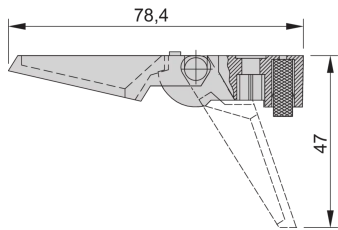

10603-023 KUNSTSTOFFFUSS MIT AUFSTELLFUNKTION, GRAU

**PRODUKTBESCHREIBUNG**

Einsetzbar anstelle der runden Standardfüße

Traglast: 25 kg per foot, max case weight 40 kg

Befestigungslöcher im Gehäuseboden vorhanden

Sicherer Gehäusestand durch rutschfeste Gummieinlagen

**PRODUKTMERKMALE**

Produkttyp: Gehäusefuß, 45mm hoch

Typ: Gehäusefuß, 45mm hoch

Passend zu: Gehäuse

Anzahl pro Packung: 10

**ZUSÄTZLICHE PRODUKTDDETAILS**