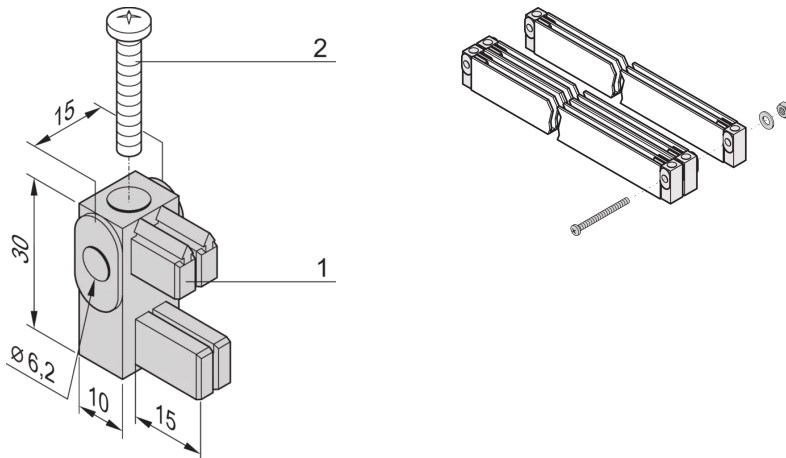

## 20100-030 MONTAGEWINKEL MIT ISOLIERANSCHLAG FÜR STROMSCHIENE 1, 2 POLIG

### PRODUKTBE SCHREIBUNG

Montagewinkel mit Isolieranschlag für Stromschiene 1, 2 polig

### ZUSÄTZLICHE PRODUKTDDETAILS

Montagewinkel für Sammelschienen oder Sammelschienenmodule sind vom Lastkreis getrennte Montageeinheiten für Erdungsschienen. Adapter mit zugewiesenen Nennströmen können vorhanden sein, die den Verbraucherabgangsleitungen den Arbeitsstrom über Kabelverbindungen zuführen.