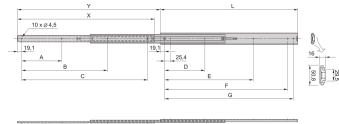

20110-106 TELESKOPSCHIENE UNIVERSAL, 2 HE, 2 HE 610 L

PRODUKTBESCHREIBUNG

Rail width $k = 16$ -mm, max. installation width of extension/drawer $w = 417$ -mm

Seitliche Montage an den 19-Zoll-Holmen (19-Zoll-Ebene bleibt zur Befestigung der Verlängerung/des Schubfachs frei).

Arretierung bei Vollauszug

Auszugslänge $> 100\%$

Statische Traglast pro Paar 46-61-kg

PRODUKTMERKMALE

Produkttyp: Teleskopschienen

Typ: Universal

Länge: 610 mm

Traglast: 50-kg

ZUSÄTZLICHE PRODUKTDDETAILS

Universal-Teleskopschiene mit >100 % Auszug und bis zu 61 kg Tragfähigkeit.

Für die Montage in der 19-Zoll-Ebene bestellen Sie bitte den Befestigungssatz separat. Universelle Teleskopschienen können auch in nicht standardmäßigen Anwendungen ohne zusätzliche Komponenten montiert werden, also auch in anderen als den 19-Zoll Schränken.