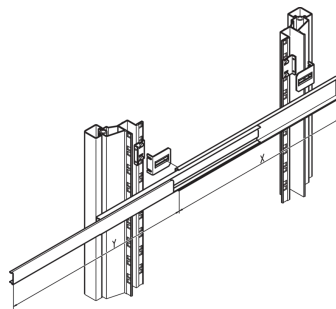

20110-106 TELESKOPSCHIENE UNIVERSAL, 2 HE, 2 HE 610 L

PRODUKTBESCHREIBUNG

Rail width $k = 16$ -mm, max. installation width of extension/drawer $w = 417$ -mm

Seitliche Montage an den 19-Zoll-Holmen (19-Zoll-Ebene bleibt zur Befestigung der Verlängerung/des Schubfachs frei).

Arretierung bei Vollauszug

Auszugslänge $> 100\%$

Statische Traglast pro Paar 46-61-kg

PRODUKTMERKMALE

Produkttyp: Teleskopschienen

Typ: Universal

Länge: 610 mm

Traglast: 50-kg

ZUSÄTZLICHE PRODUKTDDETAILS

Universal-Teleskopschiene mit >100 % Auszug und bis zu 61 kg Tragfähigkeit.

Für die Montage in der 19-Zoll-Ebene bestellen Sie bitte den Befestigungssatz separat. Universelle Teleskopschienen können auch in nicht standardmäßigen Anwendungen ohne zusätzliche Komponenten montiert werden, also auch in anderen als den 19-Zoll Schränken.