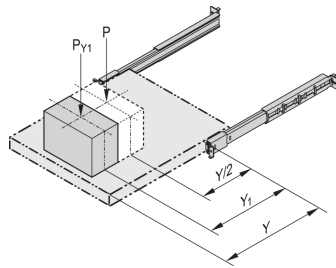

20110-106 TELESKOPSCHIENE UNIVERSAL, 2 HE, 2 HE 610 L

PRODUKTBESCHREIBUNG

Rail width $k = 16$ -mm, max. installation width of extension/drawer $w = 417$ -mm

Seitliche Montage an den 19-Zoll-Holmen (19-Zoll-Ebene bleibt zur Befestigung der Verlängerung/des Schubfachs frei).

Arretierung bei Vollauszug

Auszugslänge $> 100\%$

Statische Traglast pro Paar 46-61-kg

PRODUKTMERKMALE

Produkttyp: Teleskopschienen

Typ: Universal

Länge: 610 mm

Traglast: 50-kg

ZUSÄTZLICHE PRODUKTDDETAILS

Universal-Teleskopschiene mit >100 % Auszug und bis zu 61 kg Tragfähigkeit.

Für die Montage in der 19-Zoll-Ebene bestellen Sie bitte den Befestigungssatz separat. Universelle Teleskopschienen können auch in nicht standardmäßigen Anwendungen ohne zusätzliche Komponenten montiert werden, also auch in anderen als den 19-Zoll Schränken.