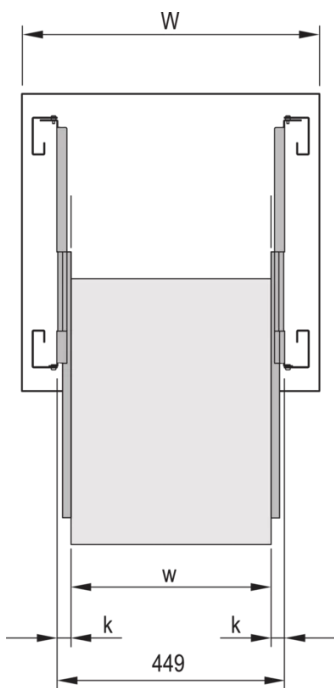

20110-106 TELESKOPSCHIENE UNIVERSAL, 2 HE, 2 HE 610 L

PRODUKTBESCHREIBUNG

Rail width $k = 16$ -mm, max. installation width of extension/drawer $w = 417$ -mm

Seitliche Montage an den 19-Zoll-Holmen (19-Zoll-Ebene bleibt zur Befestigung der Verlängerung/des Schubfachs frei).

Arretierung bei Vollauszug

Auszugslänge $> 100\%$

Statische Traglast pro Paar 46-61-kg

PRODUKTMERKMALE

Produkttyp: Teleskopschienen

Typ: Universal

Länge: 610 mm

Traglast: 50-kg

ZUSÄTZLICHE PRODUKTDDETAILS

Universal-Teleskopschiene mit >100 % Auszug und bis zu 61 kg Tragfähigkeit.

Für die Montage in der 19-Zoll-Ebene bestellen Sie bitte den Befestigungssatz separat. Universelle Teleskopschienen können auch in nicht standardmäßigen Anwendungen ohne zusätzliche Komponenten montiert werden, also auch in anderen als den 19-Zoll Schränken.