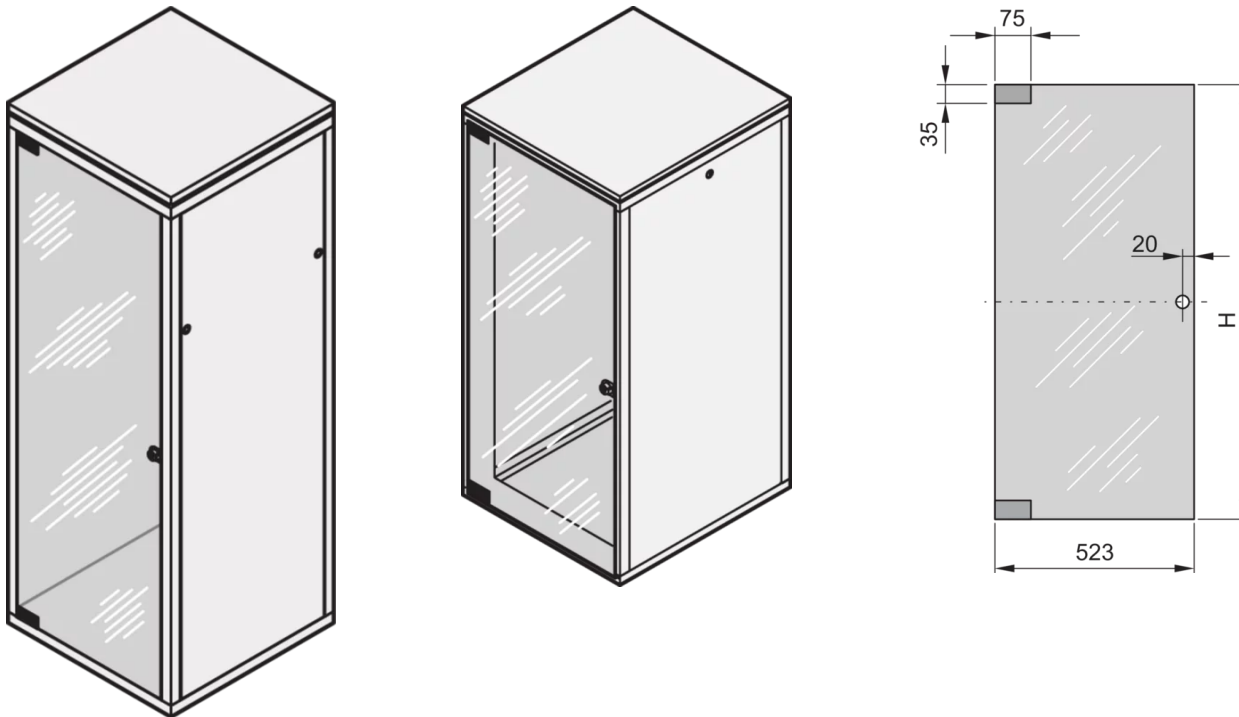

20117-752 EURORACK GLASTÜR 120° ÖFFNUNGSWINKEL, 47 HE 600W

PRODUKTBESCHREIBUNG

Kann an alle vier Seiten des Schrankgestelles montiert werden

Glass, smoke gray, Security, 6 mm

PRODUKTMERKMALE

Produkttyp: Schranktür

Produktfamilie: Eurorack

Typ: Glastür

Farbe: Hellgrau

Farbecode: RAL 7035

Höhe: 47 HE

Höhe: 2145 mm

Breite (mm): 523 mm

Nordamerika