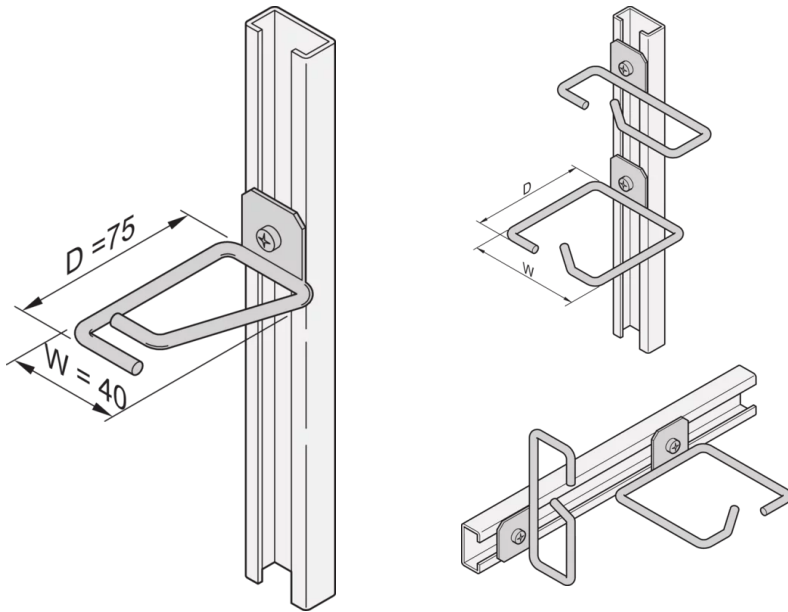

20118-554 KABELSCHELLE FÜR C-SCHIENE, STAHL, 40 X 75 MM

PRODUKTBESCHREIBUNG

Kabelösen für C-Profil

PRODUKTMERKMALE

Produkttyp: Kabelöse

Produktfamilie: Laborgestell

ZUSÄTZLICHE PRODUKTDDETAILS

Kabelschellen können an Gleitschienen, Kabelplatten usw. befestigt werden.