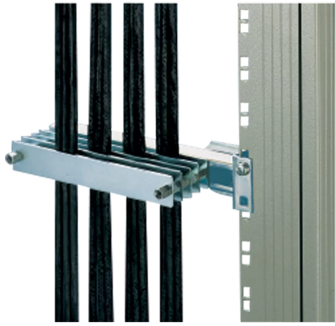

### PRODUKTBESCHREIBUNG

---

For cable diameters 4 ... 7 mm, usable width 190 mm

Kabelführung in bis zu 5 Ebenen