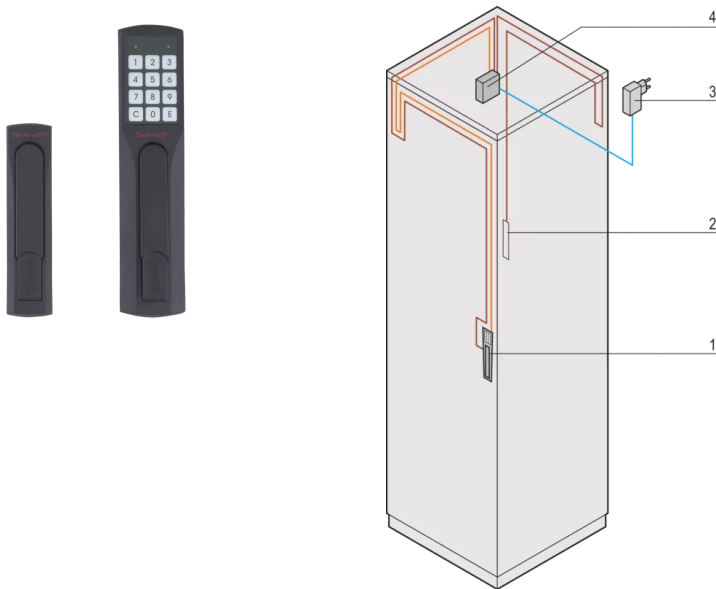

20130-598 VARISTAR ELEKTRONISCHES SCHLOSS, STAND-ALONE

PRODUKTBESCHREIBUNG

Front- und Rücktür können durch Kodierung entweder zusammen oder getrennt geöffnet werden.

Komplettpaket bestehend aus einem Griff mit Tastatur (Master) und einem Griff mit Öffnerfunktion (Slave) sowie allen notwendigen elektrischen Verbindungselementen

PRODUKTMERKMALE

Produkttyp: Schloss

Produktfamilie: Varistar

Typ: Elektronisches Schloss

ZUSÄTZLICHE PRODUKTDDETAILS

Griffsatz für einen Schrank zur kombinierten Schließung vorne und hinten. Zugangskontrolle über lokale Tastatur.