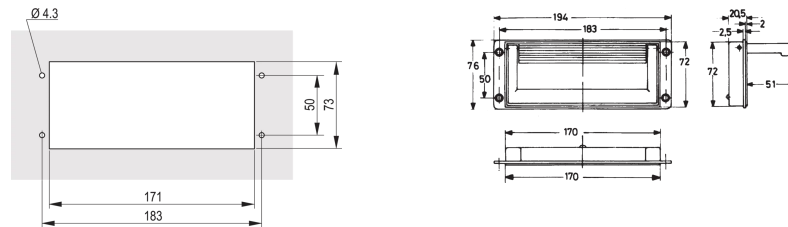

20505-032 KLAPPGRIFF, DRUCKGUSS, RAL 9005, SCHWARZ

PRODUKTBESCHREIBUNG

Statische Tragfähigkeit 30-kg/Paar

Rastung im eingeklappten und im ausgeklappten Zustand

Für Gehäuseschutzart bis IP-40

Gleicher Ausschnitt für Montage vor oder hinter der Gehäusewand

PRODUKTMERKMALE

Produkttyp: Griff

Typ: Statisch

Passend zu: Gehäuse

Griff-Typ: Klappgriff

Material: Aluminium

Farbe: Schwarz

Traglast: 30-kg

ZUSÄTZLICHE PRODUKTDDETAILS

Klappgriffe können anstelle der standardmäßig montierten Griffschalen eingesetzt werden.

Bitte beachten Sie, dass Lieferungen nur in den jeweils angegebenen LLG (Lieferlosgrößen), LLG z. B. 5 Stück, 10 Stück, 50 Stück usw.) möglich sind. Davon abweichende Bestellmengen (z. B. 2 Stück) werden auf die nächst mögliche lieferbare Menge = Lieferlosgröße (LLG) abgeändert.