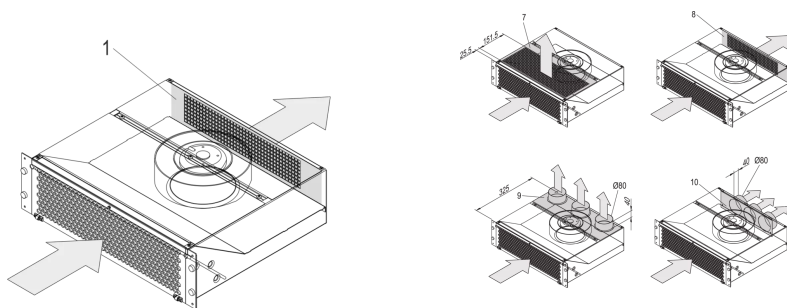

20713-503 LUFTUMLENKPLATTE FÜR 19-ZOLL DRUCKLÜFTER, 3 HE, FÜR SCHLAUCHANSCHLUSS HINTEN OBEN

PRODUKTBESCHREIBUNG

Für 19-Zoll Drucklüfter 3 HE

PRODUKTMERKMALE

Produkttyp: Luftführung

ZUSÄTZLICHE PRODUKTDDETAILS

Luftleitblech für 19-Zoll Drucklüfter mit 3 HE Höhe, um die Luft auf 4 unterschiedliche Weise zu führen.

ZERTIFIZIERUNGEN

Nordamerika

Alle Standorte

+1.763.422.2661

Chatten Sie mit uns:

schroff.nvent.com

Europa