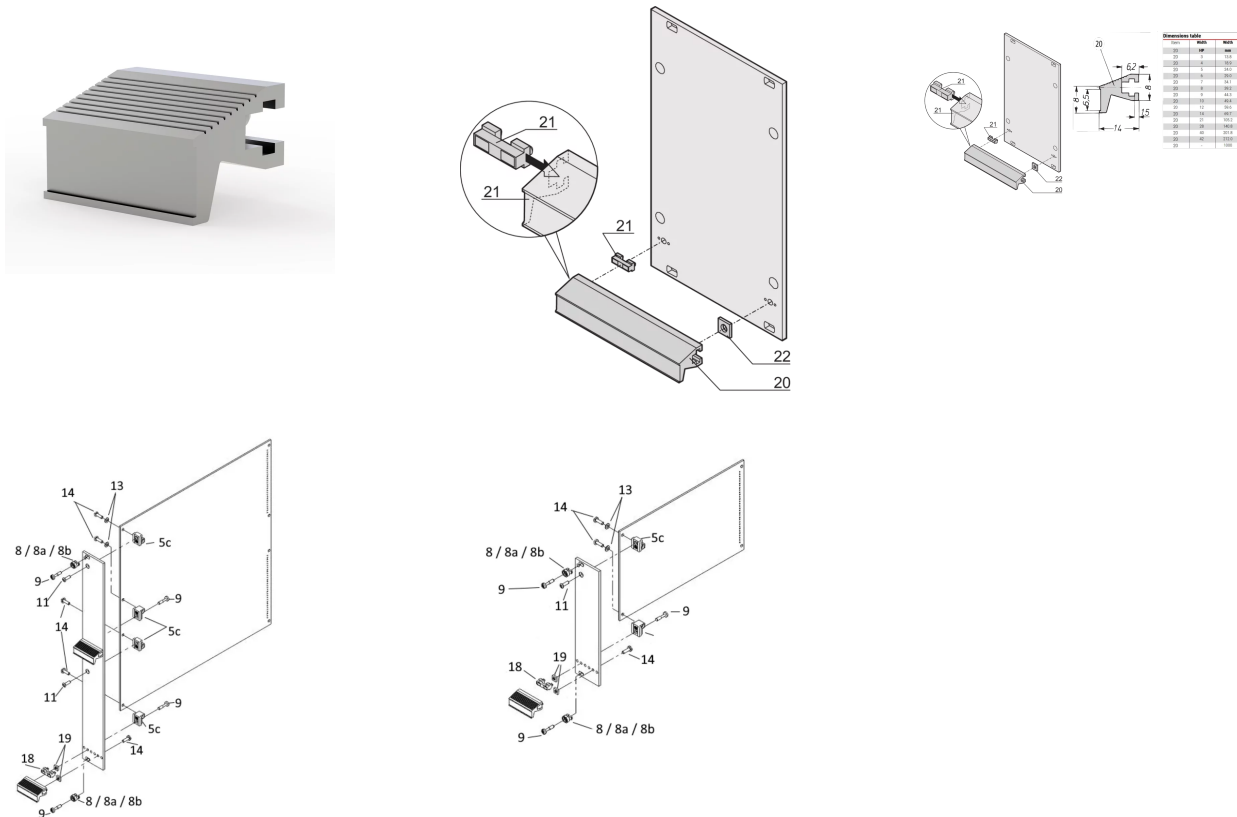

20809-286 STARRER GRIFF, TRAPEZFORM, ALUMINIUM 8 HP

PRODUKTBESCHREIBUNG

Aluminium-Profilgriff

PRODUKTMERKMALE

Produkttyp: Griff

Typ: Statisch

Passend zu: Front Platten

Griff-Typ: Aluminiumprofil

Breite: 8 TE

Breite (mm): 39,2 mm

Material: Aluminium

Farbe: Silber

Anzahl pro Packung: 10

ZUSÄTZLICHE PRODUKTDDETAILS

Der starre Griff aus Alu-Profil, mit Trapezform, kann zum Herausnehmen der Leiterplatte an einer Frontplatte montiert werden.