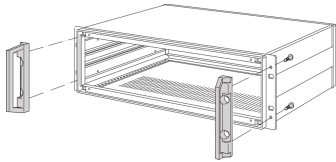

20828-129 FRONTGRIFFE 6-HE

PRODUKTBESCHREIBUNG

Traglast pro Paar 35-kg

PRODUKTMERKMALE

Produkttyp: Griff

Typ: Statisch

Passend zu: Einschub

Material: Aluminium

Farbe: Grau

Traglast: 35-kg

Anzahl pro Packung: 2

ZUSÄTZLICHE PRODUKTDDETAILS

Die Frontgriffe können an den Inpac-Gehäusen montiert werden und ermöglichen eine einfachere Montage des Gehäuses in einen Schrank. Befestigungslöcher für die Griffe müssen vom Anwender selbst gebohrt werden.