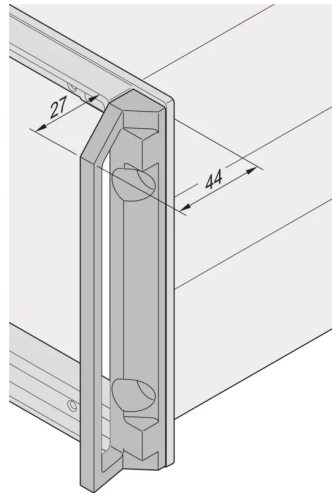

20828-129 FRONTGRIFFE 6-HE

PRODUKTBESCHREIBUNG

Traglast pro Paar 35-kg

PRODUKTMERKMALE

Produkttyp: Griff

Typ: Statisch

Passend zu: Einschub

Material: Aluminium

Farbe: Grau

Traglast: 35-kg

Anzahl pro Packung: 2

ZUSÄTZLICHE PRODUKTDDETAILS

Die Frontgriffe können an den Inpac-Gehäusen montiert werden und ermöglichen eine einfachere Montage des Gehäuses in einen Schrank. Befestigungslöcher für die Griffe müssen vom Anwender selbst gebohrt werden.