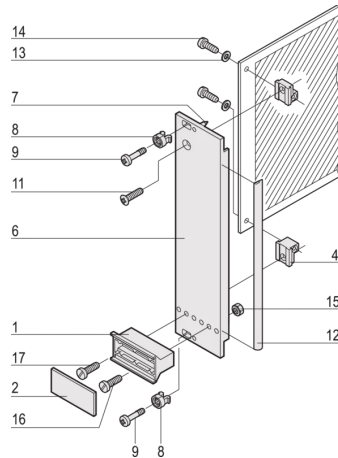

20848-670 STECKBAUGRUPPEN-BAUSATZ MIT GRIFF IN TRAPEZFORM, GESCHIRMT, GRAU, 3 HE, 12 TE

PRODUKTBESCHREIBUNG

Front panel, U-profile, shielded

Griff ohne Aushebefunktion

PRODUKTMERKMALE

Produkttyp: Frontplatten

Typ: Frontplatten mit Griff (PIU)

Griff-Typ: Trapezform, starr

Befestigung: Schraubverbindung an der Modulschiene

EMV-Schirmung: Ja

EMV-Dichtung: Textil

Material: Aluminium

Oberfläche - Frontseite: Eloxiert

Oberfläche - Rückseite: Gebeizt

Behandelte Schnittkanten: Nein

Höhe: 3-HE

Höhe: 128,4 mm

Breite: 12 TE

Breite (mm): 60,6 mm

Spezifikation: EN 45545-2, R22-R24, HL3; IEC 60297-3-101

Entflammbarkeitsrate UL® 94V-0

Anzahl pro Packung: 1

ZUSÄTZLICHE PRODUKTDDETAILS

Steckbaugruppe mit starrem Griff und U-förmiger Frontplatte. Der graue Griff ist an der Frontplatte montiert. Die U-förmige Platte ermöglicht die Montage einer Textildichtung.