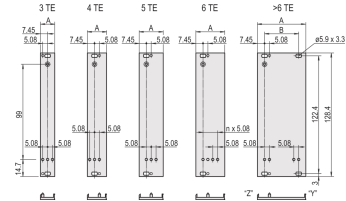

20848-670 STECKBAUGRUPPEN-BAUSATZ MIT GRIFF IN TRAPEZFORM, GESCHIRMT, GRAU, 3 HE, 12 TE

PRODUKTBESCHREIBUNG

Front panel, U-profile, shielded

Griff ohne Aushebefunktion

PRODUKTMERKMALE

Produkttyp: Frontplatten

Typ: Frontplatten mit Griff (PIU)

Griff-Typ: Trapezform, starr

Befestigung: Schraubverbindung an der Modulschiene

EMV-Schirmung: Ja

EMV-Dichtung: Textil

Material: Aluminium

Oberfläche - Frontseite: Eloxiert

Oberfläche - Rückseite: Gebeizt

Behandelte Schnittkanten: Nein

Höhe: 3-HE

Höhe: 128,4 mm

Breite: 12 TE

Breite (mm): 60,6 mm

Spezifikation: EN 45545-2, R22-R24, HL3; IEC 60297-3-101

Entflammbarkeitsrate UL® 94V-0

Anzahl pro Packung: 1

ZUSÄTZLICHE PRODUKTDDETAILS

Steckbaugruppe mit starrem Griff und U-förmiger Frontplatte. Der graue Griff ist an der Frontplatte montiert. Die U-förmige Platte ermöglicht die Montage einer Textildichtung.