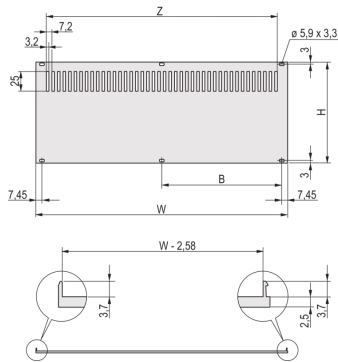

20848-680 RÜCKWAND MIT LÜFTUNGSSCHLITZEN FÜR RATIOACPRO, NACHRÜSTBARE SCHIRMUNG, MIT TEXTILDICHTUNG, 2 HE, 42 TE

PRODUKTBECHREIBUNG

Rear panel, Al, 2,5 mm, front: anodized, rear: leitfähig. Nicht geschirmt

Die Montage erfolgt an den Modulschienen

PRODUKTMERKMALE

Produkttyp: Seitenwand

Produktfamilie: RatiopacPRO; RatiopacPRO Air

Typ: Verkürzte Rückwand

Höhe: 2 HE

Breite: 42 TE

Material: Aluminium

Anzahl pro Packung: 1

Höhe: 83,5 mm

Breite (mm): 213 mm

ZUSÄTZLICHE PRODUKTDDETAILS

Die perforierte Rückwand, Al, 2,5 mm ist schirmbar mit EMV-Dichtung (Textil). Die Rückseite ist gebeizt.

Nordamerika

Alle Standorte