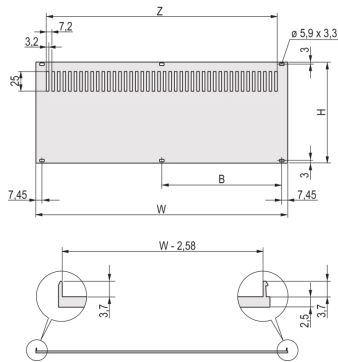

20848-681 RÜCKWAND MIT LÜFTUNGSSCHLITZEN FÜR RATIOACPRO, NACHRÜSTBARE SCHIRMUNG, MIT TEXTILDICHTUNG, 2 HE, 63 TE

PRODUKTBECHREIBUNG

Rear panel, Al, 2,5 mm, front: anodized, rear: leitfähig. Nicht geschirmt

Die Montage erfolgt an den Modulschienen

PRODUKTMERKMALE

Produkttyp: Seitenwand

Produktfamilie: RatiopacPRO; RatiopacPRO Air

Typ: Verkürzte Rückwand

Höhe: 2 HE

Breite: 63 TE

Material: Aluminium

Anzahl pro Packung: 1

Höhe: 83,5 mm

Breite (mm): 319,7 mm

ZUSÄTZLICHE PRODUKTDDETAILS

Die perforierte Rückwand, Al, 2,5 mm ist schirmbar mit EMV-Dichtung (Textil). Die Rückseite ist gebeizt.

Nordamerika

Alle Standorte