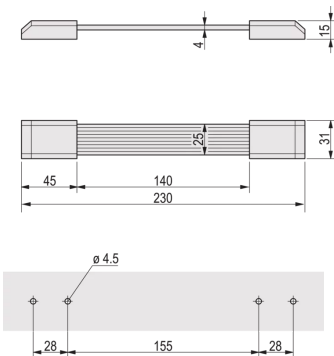

## 20850-249 GURTGRIFF UNIVERSAL, BREITE 25 MM, 230 MM

### PRODUKTMERKMALE

Produkttyp: Griff

Passend zu: Gehäuse

Griff-Typ: Bandgriff

Breite (mm): 25 mm

Farbe: Grau

Anzahl pro Packung: 1

Länge: 230 mm