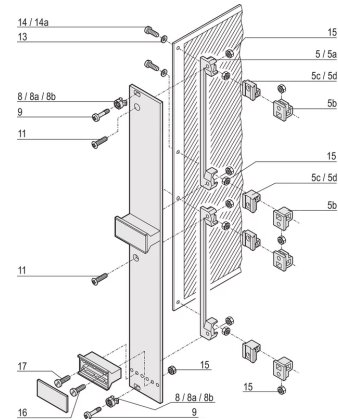

### PRODUKTBESCHREIBUNG

Nippel dient als Führung der Halsschraube beim Befestigen der Frontplatte

Nippel wird in das Langloch der Frontplatten gesteckt

Höhe: 6 mm

Material: PA6

Breite (mm): 6,8 mm