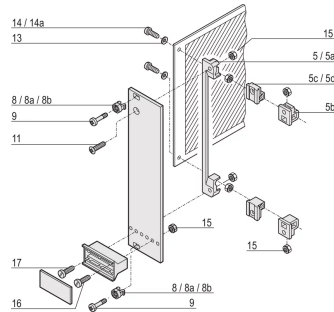

### PRODUKTBESCHREIBUNG

Nippel dient als Führung der Halsschraube beim Befestigen der Frontplatte

Nippel wird in das Langloch der Frontplatten gesteckt

Höhe: 6 mm

Material: PA6

Breite (mm): 6,8 mm