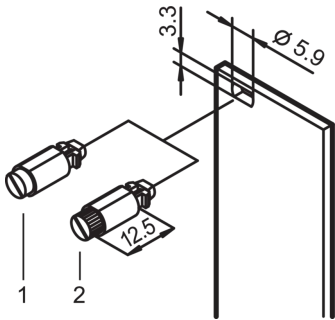

21101-847 SCHNELLVERSCHLUSS, SCHLITZKOPF, GRAU; 100 STÜCK

**PRODUKTBESCHREIBUNG**

1/4 Drehverschluss mit definiertem Anschlag

Erkennen der Verschlussposition durch Schlitzstellung

Vibrations- und erschütterungssicher

Tiefe: 16,7 mm

Oberfläche: Vernickelt

Höhe: 6 mm

Breite (mm): 7 mm

**ZUSÄTZLICHE PRODUKTDDETAILS**

1/4 Drehverschluss mit definiertem Anschlag.