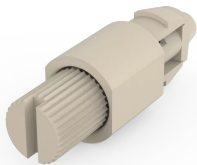

21101-849 SCHNELLVERSCHLUSS MIT RÄNDEL- UND SCHLITZKOPF, GRAU; 100 STÜCK

**PRODUKTBESCHREIBUNG**

1/4 Drehverschluss mit definiertem Anschlag

Erkennen der Verschlussposition durch Schlitzstellung

Vibrations- und erschütterungssicher

Menge: 100 Stück

**PRODUKTMERKMALE**

Produkttyp: Befestigungsmaterial

Passend zu: Front Platten

Material: Stahl

Anzahl pro Packung: 100

Farbe: Steingrau, RAL 7032

Farbecode: RAL 7032

Tiefe: 20,6 mm

Oberfläche: Vernickelt

Höhe: 6 mm

Breite (mm): 7 mm

## ZUSÄTZLICHE PRODUKTDDETAILS

---

1/4 Drehverschluss mit definiertem Anschlag.

Schnellverschluss: Montage ohne Gewindestreifen