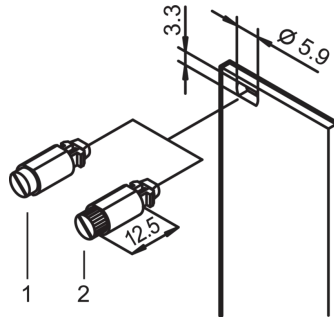

21101-849 SCHNELLVERSCHLUSS MIT RÄNDEL- UND SCHLITZKOPF, GRAU; 100 STÜCK

**PRODUKTBESCHREIBUNG**

1/4 Drehverschluss mit definiertem Anschlag

Erkennen der Verschlussposition durch Schlitzstellung

Vibrations- und erschütterungssicher

Tiefe: 20,6 mm

Oberfläche: Vernickelt

Höhe: 6 mm

Breite (mm): 7 mm

## ZUSÄTZLICHE PRODUKTDDETAILS

---

1/4 Drehverschluss mit definiertem Anschlag.

Schnellverschluss: Montage ohne Gewindestreifen