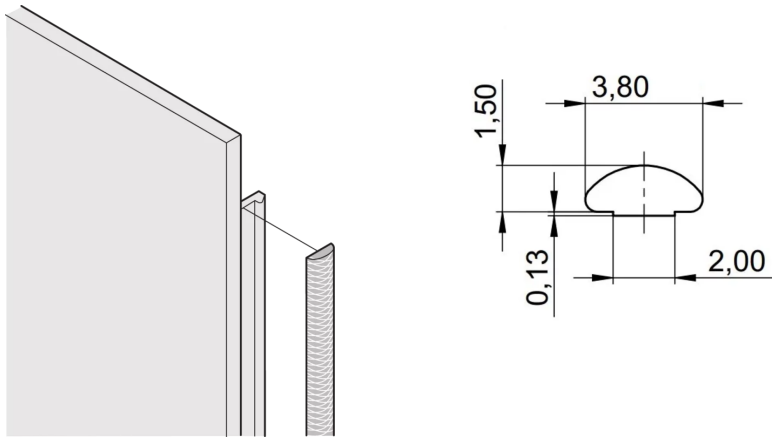

## 21101-858 FRONTPLATTE, EMV-TEXTILDICHTUNG, -40-...+70-°C, 4 HE, 10 STÜCK

### PRODUKTBEschREIBUNG

Die EMV-Textildichtung wird seitlich auf die Frontplatte, jeweils in die Nut des rechten Profils aufgeklebt

Die Profildichtung wird auf die Kontaktfläche des 19-Zoll- Winkels oder des Eckprofils geklebt und stellt den leitfähigen Anschluss zu den U- Frontplatten her