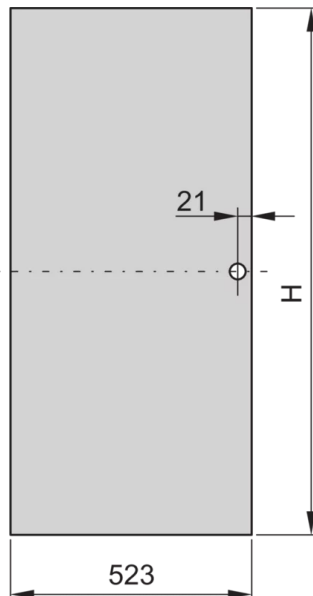

21117-185 EURORACK-STAHLTÜR, 120° ÖFFNUNGSWINKEL, RAL 7035, 20 HE, 600W

PRODUKTBECHREIBUNG

Kann an alle vier Seiten des Schrankgestelles montiert werden

St, 1 mm

PRODUKTMERKMALE

Produkttyp: Schranktür

Produktfamilie: Eurorack

Typ: Stahltür

Farbe: Hellgrau

Farbecode: RAL 7035

Höhe: 20 HE

Höhe: 911 mm

Breite (mm): 553 mm

ZUSÄTZLICHE PRODUKTDDETAILS

Stahltür für Schränke mit Aluminiumrahmen mit 120° Schwenkbereich und ist an allen 4 Seiten des Schrankgestells montierbar. Die Tür wird mit Schwenkhebelgriff, Sicherheitsschlössern und Schlüsseln geliefert.