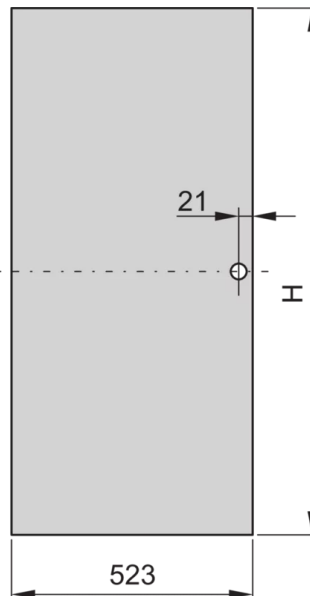

21117-188 EURORACK-STAHLTÜR, 120° ÖFFNUNGSWINKEL, RAL 7035, 34 HE, 600W

**PRODUKTBESCHREIBUNG**

Kann an alle vier Seiten des Schrankgestelles montiert werden

St, 1 mm

**PRODUKTMERKMALE**

Produkttyp: Schranktür

Produktfamilie: Eurorack

Typ: Stahltür

Farbe: Hellgrau

Farbecode: RAL 7035

Höhe: 34 HE

Höhe: 1533 mm

Breite (mm): 553 mm