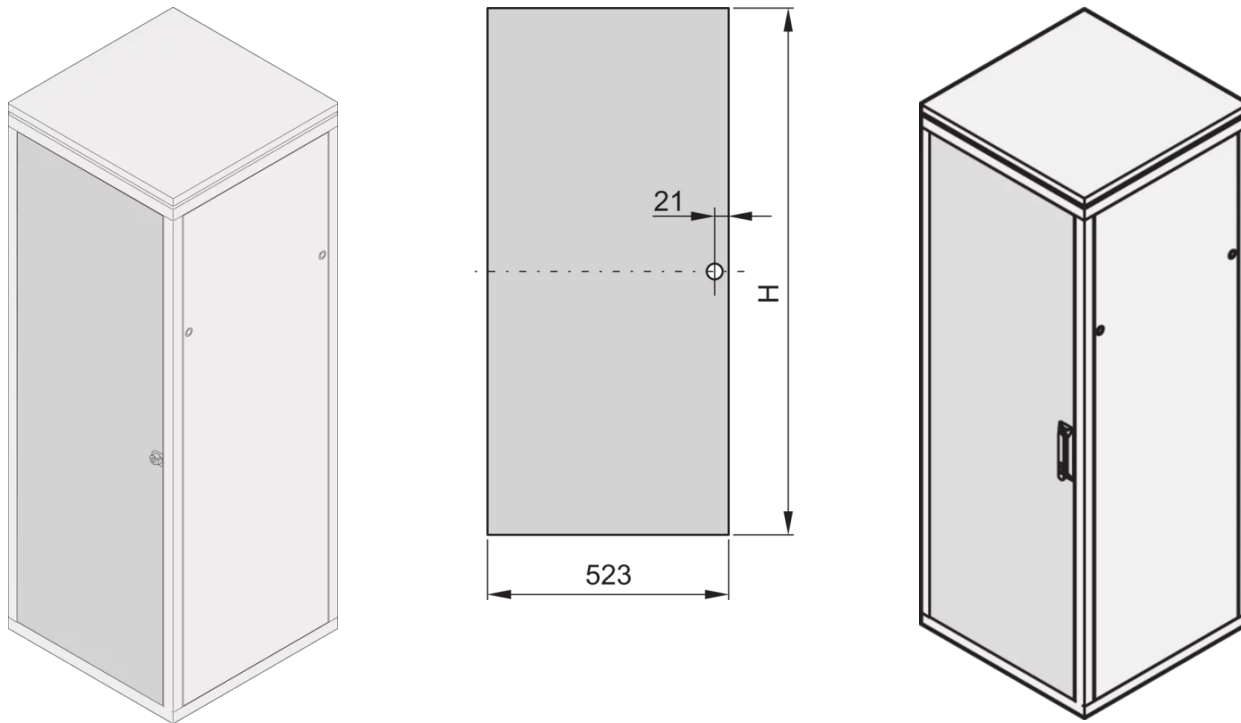

21117-191 EURORACK-STAHLTÜR, 120° ÖFFNUNGSWINKEL, RAL 7035, 47 HE, 600W

**PRODUKTBESCHREIBUNG**

Kann an alle vier Seiten des Schrankgestelles montiert werden

St, 1 mm

**PRODUKTMERKMALE**

Produkttyp: Schranktür

Produktfamilie: Eurorack

Typ: Stahltür

Farbe: Hellgrau

Farbecode: RAL 7035

Höhe: 47 HE

Höhe: 2198 mm

Breite (mm): 600 mm

## ZUSÄTZLICHE PRODUKTDDETAILS

---

Stahltür für Schränke mit Aluminiumrahmen mit 120° Schwenkbereich und ist an allen 4 Seiten des Schrankgestells montierbar. Die Tür wird mit Schwenkhebelgriff, Sicherheitsschlössern und Schlüsseln geliefert.