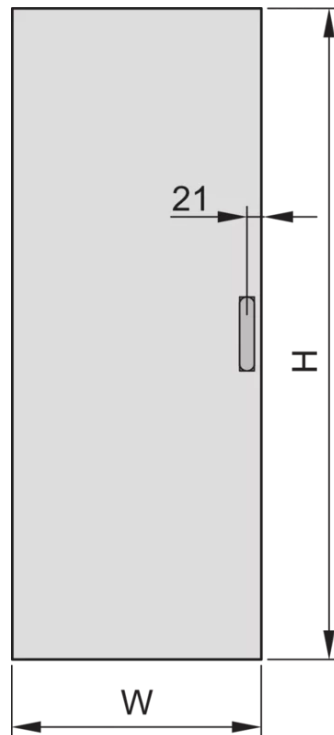

21117-198 EURORACK-STAHLTÜR, 120° ÖFFNUNGSWINKEL, RAL 7035, 38 HE, 800W

PRODUKTBESCHREIBUNG

Kann an alle vier Seiten des Schrankgestelles montiert werden

St, 1 mm

PRODUKTMERKMALE

Produkttyp: Schranktür

Produktfamilie: Eurorack

Typ: Stahltür

Farbe: Hellgrau

Farbecode: RAL 7035

Höhe: 38 HE

Höhe: 1798 mm

Breite (mm): 800 mm

ZUSÄTZLICHE PRODUKTDDETAILS

Stahltür für Schränke mit Aluminiumrahmen mit 120° Schwenkbereich und ist an allen 4 Seiten des Schrankgestells montierbar. Die Tür wird mit Schwenkhebelgriff, Sicherheitsschlössern und Schlüsseln geliefert.