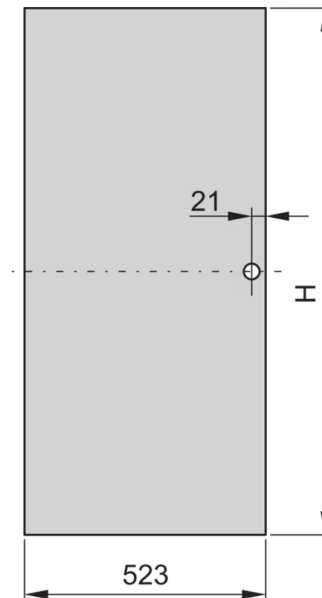

21117-198 EURORACK-STAHLTÜR, 120° ÖFFNUNGSWINKEL, RAL 7035, 38 HE, 800W

PRODUKTBESCHREIBUNG

Kann an alle vier Seiten des Schrankgestelles montiert werden

St, 1 mm

PRODUKTMERKMALE

Produkttyp: Schranktür

Produktfamilie: Eurorack

Typ: Stahltür

Farbe: Hellgrau

Farbecode: RAL 7035

Höhe: 38 HE

Höhe: 1798 mm

Breite (mm): 800 mm

ZUSÄTZLICHE PRODUKTDDETAILS

Stahltür für Schränke mit Aluminiumrahmen mit 120° Schwenkbereich und ist an allen 4 Seiten des Schrankgestells montierbar. Die Tür wird mit Schwenkhebelgriff, Sicherheitsschlössern und Schlüsseln geliefert.