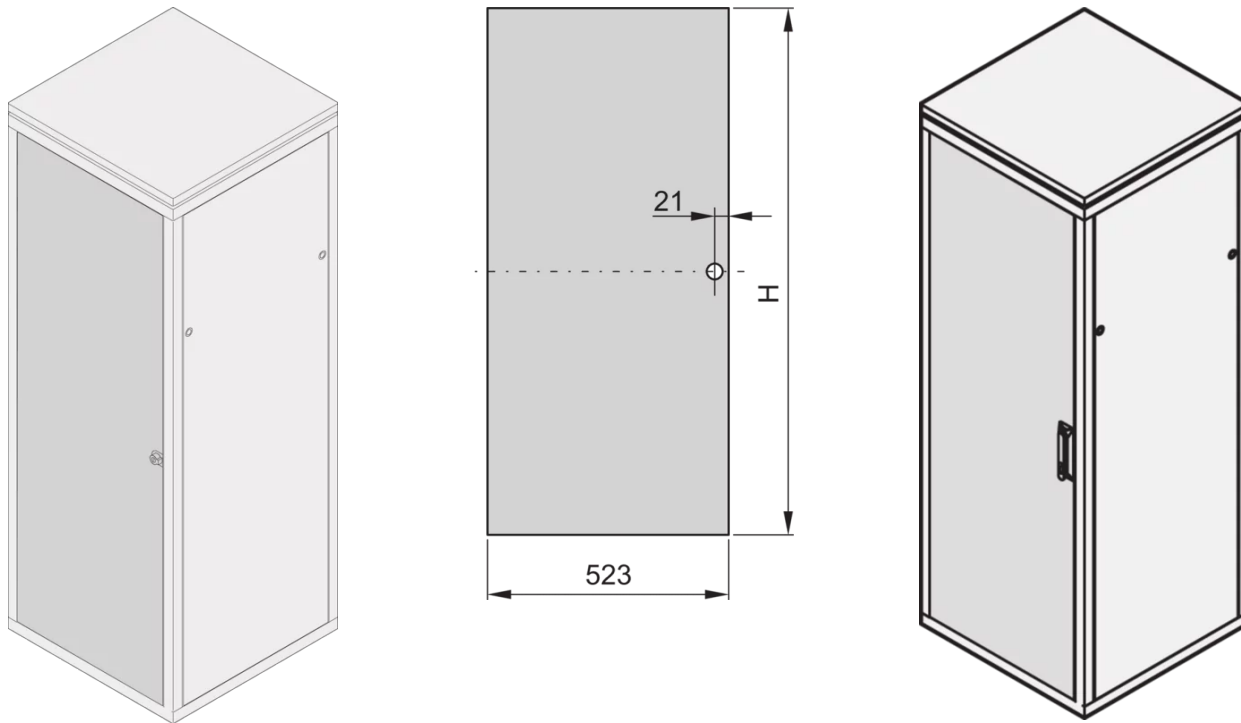

21117-200 EURORACK-STAHLTÜR, 120° ÖFFNUNGSWINKEL, RAL 7035, 47 HE, 800W

**PRODUKTBESCHREIBUNG**

Kann an alle vier Seiten des Schrankgestelles montiert werden

St, 1 mm

**PRODUKTMERKMALE**

Produkttyp: Schranktür

Produktfamilie: Eurorack

Typ: Stahltür

Farbe: Hellgrau

Farbecode: RAL 7035

Höhe: 47 HE

Höhe: 2198 mm

Breite (mm): 800 mm

## ZUSÄTZLICHE PRODUKTDDETAILS

Stahltür für Schränke mit Aluminiumrahmen mit 120° Schwenkbereich und ist an allen 4 Seiten des Schrankgestells montierbar. Die Tür wird mit Schwenkhebelgriff, Sicherheitsschlössern und Schlüsseln geliefert.