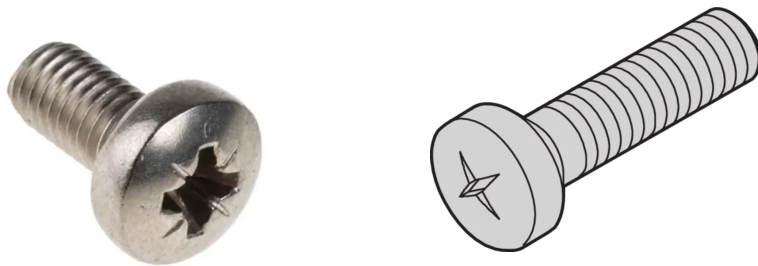

21120-150 PANHEAD SCREW, POZIDRIVE, M5X10, STEEL ZINC-PLATED, 10 PIECES

PRODUKTBESCHREIBUNG

Panhead screw, pozidrive

PRODUKTMERKMALE

Produkttyp: Schraube

Typ: Codierblock

Passend zu: Schrank

Anzahl pro Packung: 100

Gewinde: M5

Durchmesser: 5 mm

Länge: 10 mm

Material: Stahl

Oberfläche: Verzinkt

ZUSÄTZLICHE PRODUKTDDETAILS

Linsenkopfschraube mit Kreuzschlitz (Pozidrive)

Nordamerika