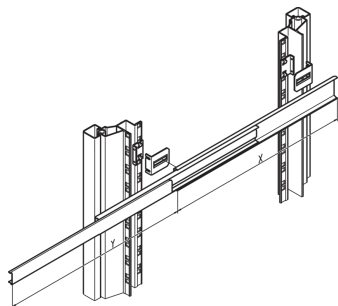

21120-163 MONTAGEKIT FÜR TELESKOPSCIENE, SCHMALE AUSFÜHRUNG, UNIVERSAL, NOVASTAR

PRODUKTBECHREIBUNG

Für die Montage von 2 Economy 1 HE-Teleskopschienen

PRODUKTMERKMALE

Produkttyp: Montagesatz

Produktfamilie: Novastar

Höhe: 2 HE

ZUSÄTZLICHE PRODUKTDDETAILS

Schrankmontagekit für Teleskopschienen für die Montage von 2 Economy 1 HE Teleskopschienen.

Für die Montage auf der 19-Zoll-Ebene bestellen Sie bitte den Befestigungssatz separat. Universelle Teleskopschienen können auch in nicht standardmäßigen Anwendungen ohne zusätzliche Komponenten montiert werden, also auch in anderen Schränken als 19-Zoll.