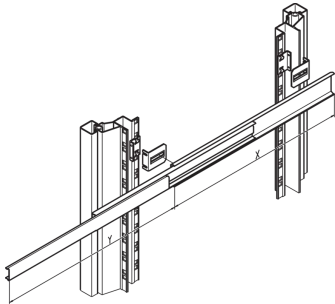

21120-165 SCHRANKMONTAGESATZ FÜR TELESKOPSCIENEN, FÜR SCHWERLAST UNIVERSAL TELESKOPSCIENEN, EURORACK

PRODUKTBECHREIBUNG

Für die Montage von 2 Economy 1 HE-Teleskopschienen

PRODUKTMERKMALE

Produkttyp: Montagesatz

Produktfamilie: Eurorack

Höhe: 2 HE

ZUSÄTZLICHE PRODUKTDDETAILS

Schrankmontagekit für Teleskopschienen für die Montage von 2 Economy 1 HE Teleskopschienen.

Für die Montage auf der 19-Zoll-Ebene bestellen Sie bitte den Befestigungssatz separat. Universelle Teleskopschienen können auch in nicht standardmäßigen Anwendungen ohne zusätzliche Komponenten montiert werden, also auch in anderen Schränken als 19-Zoll.