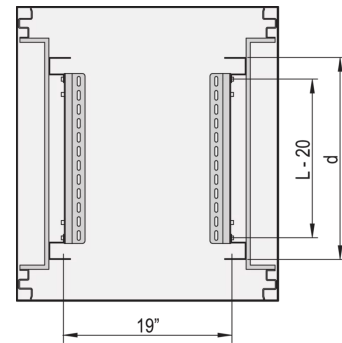

21127-199 EURORACK-GLEITSCHIENE, 25 KG, 900 T, 5 PAARE

PRODUKTBESCHREIBUNG

St, 1,5 mm, finish AlZn

Statische Traglast 25 kg/Paar

Auflagestütze von schweren 19-Zoll-Einschüben

Zur Montage an 19-Zoll-Winkelprofilen

Breite Auflagefläche

In 1-HE-Schritten einhängbar

PRODUKTMERKMALE

Produkttyp: für Gleitschienenmontage

Produktfamilie: Eurorack

Länge: 720 mm

Tiefe: 900 mm

Traglast: 25-kg

ZUSÄTZLICHE PRODUKTDDETAILS

Eurorack-Gleitschiene mit 25 kg Tragkraft zur Montage an den Schrankholmen oder 19-Zoll-Winkelprofilen. Die Gleitschienen stützen den Fachboden von schweren 19-Zoll-Einschüben.