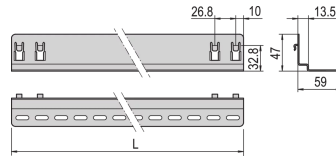

21127-199 EURORACK-GLEITSCHIENE, 25 KG, 900 T, 5 PAARE

PRODUKTBESCHREIBUNG

St, 1,5 mm, finish AlZn

Statische Traglast 25 kg/Paar

Auflagestütze von schweren 19-Zoll-Einschüben

Zur Montage an 19-Zoll-Winkelprofilen

Breite Auflagefläche

In 1-HE-Schritten einhängbar

PRODUKTMERKMALE

Produkttyp: für Gleitschienenmontage

Produktfamilie: Eurorack

Länge: 720 mm

Tiefe: 900 mm

Traglast: 25-kg

ZUSÄTZLICHE PRODUKTDDETAILS

Eurorack-Gleitschiene mit 25 kg Tragkraft zur Montage an den Schrankholmen oder 19-Zoll-Winkelprofilen. Die Gleitschienen stützen den Fachboden von schweren 19-Zoll-Einschüben.