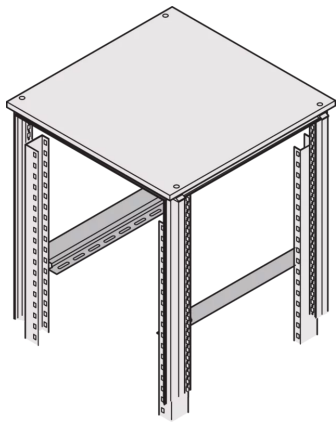

21127-199 EURORACK-GLEITSCHIENE, 25 KG, 900 T, 5 PAARE

PRODUKTBESCHREIBUNG

St, 1,5 mm, finish AlZn

Statische Traglast 25 kg/Paar

Auflagestütze von schweren 19-Zoll-Einschüben

Zur Montage an 19-Zoll-Winkelprofilen

Breite Auflagefläche

In 1-HE-Schritten einhängbar

PRODUKTMERKMALE

Produkttyp: für Gleitschienenmontage

Produktfamilie: Eurorack

Länge: 720 mm

Tiefe: 900 mm

Traglast: 25-kg

ZUSÄTZLICHE PRODUKTDDETAILS

Eurorack-Gleitschiene mit 25 kg Tragkraft zur Montage an den Schrankholmen oder 19-Zoll-Winkelprofilen. Die Gleitschienen stützen den Fachboden von schweren 19-Zoll-Einschüben.